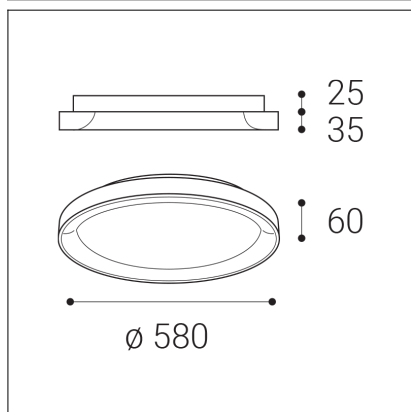

BELLA SLIM 58, CF

Code: 1273158DT

Color: COFFEE / 8025

Material: ALUMINIUM/PMMA

Power: 48W

Color temperature: 3000K/4000K

Lumen output: 3360lm

Efficacy: 70lm/W

Dimensions luminaire: d580x60 mm

Product weight kg: 3,5 kg

Packing carton: 1

Package dimensions: 620x620x90 mm

SK

Kruhové stropné svietidlo určené pre montáž do interiéru. Svetelný zdroj - LED SMD. Štíhly dizajn s priamym vyžarovaním svetla. K dispozícii v 4 rôznych veľkostiach v čiernej, bielej a kávovej farbe. Svietidlo je vyrobené z hliníka, opálový difúzor z PMMA. Použitie - všeobecné osvetlenie určené pre obytné alebo komerčné priestory (obývacia izba, detské izby alebo spálňa, vstupné priestory, kuchyňa, recepcia).

EN

Round ceiling lamp intended for indoor installation. Light source - LED SMD. Slim design with direct light emission. Available in 4 different sizes in black, white and coffee. The lamp is made of aluminum, the opal diffuser is made of PMMA. Use - general lighting intended for residential or commercial spaces (living room, children's rooms or bedrooms, entrance areas, kitchen, reception).

DE

Runde Deckenleuchte für die Installation im Innenbereich. Lichtquelle - LED SMD. Schlankes Design mit direkter Lichtemission. Erhältlich in 4 verschiedenen Größen in Schwarz, Weiß und Kaffee. Die Leuchte besteht aus Aluminium, der opale Diffusor aus PMMA. Verwenden - Allgemeinbeleuchtung für Wohn- oder Gewerberäume (Wohnzimmer, Kinder- oder Schlafzimmer, Eingangsbereiche, Küche, Rezeption).