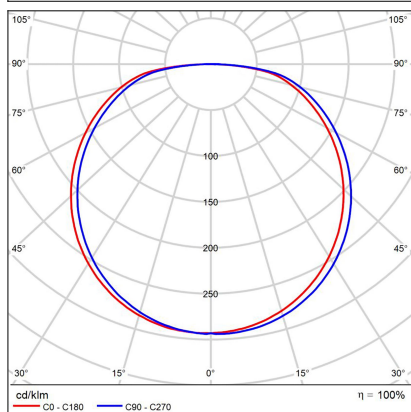

BELLA SLIM 58, CF

Code: 1273158DT

Color: COFFEE / 8025

Material: ALUMINIUM/PMMA

Power: 48W

Color temperature: 3000K/4000K

Lumen output: 3360lm

Efficacy: 70lm/W

Color rendering index: 90+

SDCM: < 3

Light beam angle: 160°

Light Source: LED

Dimmable: TRIAC

LED lifetime: L80B20 50.000h

Driver: 1300 mA

Voltage / Frequency: 220-240V/50-60Hz

Dimensions luminaire: d580x60 mm

Product weight kg: 3,5 kg

Packing carton: 1

Package dimensions: 620x620x90 mm

SK

Kruhové stropné svietidlo určené pre montáž do interiéru. Svetelný zdroj - LED SMD. Štíhly dizajn s priamym vyžarovaním svetla. K dispozícii v 4 rôznych veľkostiach v čiernej, bielej a kávovej farbe. Svietidlo je vyrobené z hliníka, opálový difúzor z PMMA. Použitie - všeobecné osvetlenie určené pre obytné alebo komerčné priestory (obývacia izba, detské izby alebo spálňa, vstupné priestory, kuchyňa, recepcia).