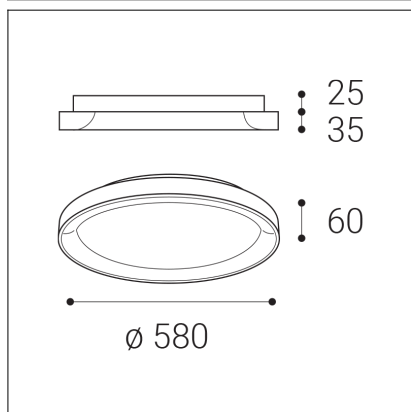

# BELLA SLIM 58, B

**Code:** 1273153

**Color:** BLACK / 9017

**Material:** ALUMINIUM/PMMA

**Power:** 48W

**Color temperature:** 3000K/4000K

**Lumen output:** 3360lm

**Efficacy:** 70lm/W

**Dimensions luminaire:** d580x60 mm

**Product weight kg:** 3,5 kg

**Packing carton:** 1

**Package dimensions:** 620x620x90 mm

## SK

Kruhové stropné svietidlo určené pre montáž do interiéru. Svetelný zdroj - LED SMD. Štíhly dizajn s priamym vyžarovaním svetla. K dispozícii v 4 rôznych veľkostiach v čiernej, bielej a kávovej farbe. Svetidlo je vyrobené z hliníka, opálový difúzor z PMMA. Použitie - všeobecné osvetlenie určené pre obytné alebo komerčné priestory (obývacia izba, detské izby alebo spáľňa, vstupné priestory, kuchyňa, recepcia).

## DE

Runde Deckenleuchte für die Installation im Innenbereich. Lichtquelle - LED SMD. Schlankes Design mit direkter Lichtemission. Erhältlich in 4 verschiedenen Größen in Schwarz, Weiß und Kaffee. Die Leuchte besteht aus Aluminium, der opale Diffusor aus PMMA. Verwenden - Allgemeinbeleuchtung für Wohn- oder Gewerberäume (Wohnzimmer, Kinder- oder Schlafzimmer, Eingangsbereiche, Küche, Rezeption).