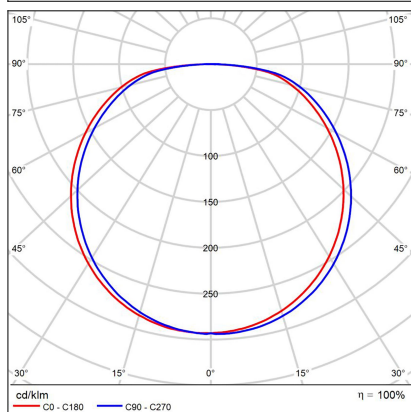

# BELLA SLIM 58, B

**Code:** 1273153

**Color:** BLACK / 9017

**Material:** ALUMINIUM/PMMA

**Power:** 48W

**Color temperature:** 3000K/4000K

**Lumen output:** 3360lm

**Efficacy:** 70lm/W

**Color rendering index:** 90+

**SDCM:** < 3

**Light beam angle:** 160°

**Light Source:** LED

**Dimmable:** ON/OFF

**LED lifetime:** L80B20 50.000h

**Driver:** 1200 mA

**Voltage / Frequency:** 220-240V/50-60Hz

**Dimensions luminaire:** d580x60 mm

**Product weight kg:** 3,5 kg

**Packing carton:** 1

**Package dimensions:** 620x620x90 mm