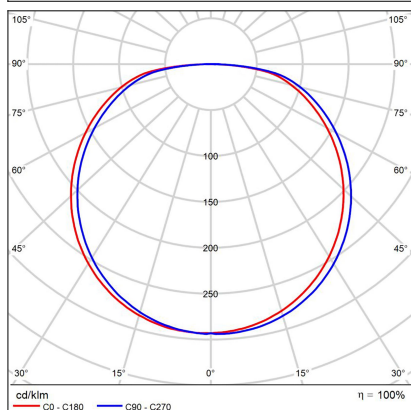

BELLA SLIM 58, B

Code: 1273153D

Color: BLACK / 9017

Material: ALUMINIUM/PMMA

Power: 48W

Color temperature: 3000K/4000K

Lumen output: 3360lm

Efficacy: 70lm/W

Dimensions luminaire: d580x60 mm

Product weight kg: 3,5 kg

Packing carton: 1

Package dimensions: 620x620x90 mm

SK

Kruhové stropné svietidlo určené pre montáž do interiéru. Svetelný zdroj - LED SMD. Štíhly dizajn s priamym vyžarovaním svetla. K dispozícii v 4 rôznych veľkostiach v čiernej, bielej a kávovej farbe. Svietidlo je vyrobené z hliníka, opálový difúzor z PMMA. Použitie - všeobecné osvetlenie určené pre obytné alebo komerčné priestory (obývacia izba, detské izby alebo spálňa, vstupné priestory, kuchyňa, recepcia).