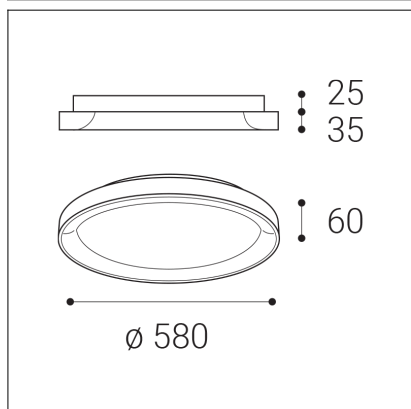

BELLA SLIM 58, B

Code: 1273153D

Color: BLACK / 9017

Material: ALUMINIUM/PMMA

Power: 48W

Color temperature: 3000K/4000K

Lumen output: 3360lm

Efficacy: 70lm/W

Dimensions luminaire: d580x60 mm

Product weight kg: 3,5 kg

Packing carton: 1

Package dimensions: 620x620x90 mm

SK

Kruhové stropné svietidlo určené pre montáž do interiéru. Svetelný zdroj - LED SMD. Štíhly dizajn s priamym vyžarovaním svetla. K dispozícii v 4 rôznych veľkostiach v čiernej, bielej a kávovej farbe. Svietidlo je vyrobené z hliníka, opálový difúzor z PMMA. Použitie - všeobecné osvetlenie určené pre obytné alebo komerčné priestory (obývacia izba, detské izby alebo spálňa, vstupné priestory, kuchyňa, recepcia).

EN

Round ceiling lamp intended for indoor installation. Light source - LED SMD. Slim design with direct light emission. Available in 4 different sizes in black, white and coffee. The lamp is made of aluminum, the opal diffuser is made of PMMA. Use - general lighting intended for residential or commercial spaces (living room, children's rooms or bedrooms, entrance areas, kitchen, reception).

DE

Runde Deckenleuchte für die Installation im Innenbereich. Lichtquelle - LED SMD. Schlankes Design mit direkter Lichtemission. Erhältlich in 4 verschiedenen Größen in Schwarz, Weiß und Kaffee. Die Leuchte besteht aus Aluminium, der opale Diffusor aus PMMA. Verwenden - Allgemeinbeleuchtung für Wohn- oder Gewerberäume (Wohnzimmer, Kinder- oder Schlafzimmer, Eingangsbereiche, Küche, Rezeption).