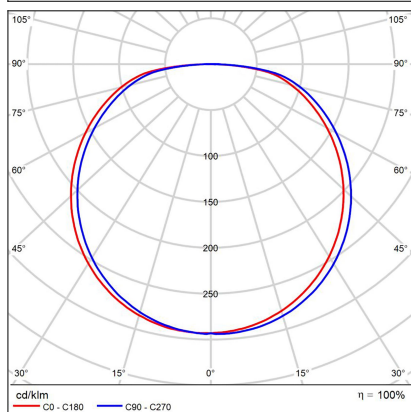

# BELLA SLIM 58, B

**Code:** 1273153DT

**Color:** BLACK / 9017

**Material:** ALUMINIUM/PMMA

**Power:** 48W

**Color temperature:** 3000K/4000K

**Lumen output:** 3360lm

**Efficacy:** 70lm/W

**Color rendering index:** 90+

**SDCM:** < 3

**Light beam angle:** 160°

**Light Source:** LED

**Dimmable:** TRIAC

**LED lifetime:** L80B20 50.000h

**Driver:** 1300 mA

**Voltage / Frequency:** 220-240V/50-60Hz

**Dimensions luminaire:** d580x60 mm

**Product weight kg:** 3,5 kg

**Packing carton:** 1

**Package dimensions:** 620x620x90 mm