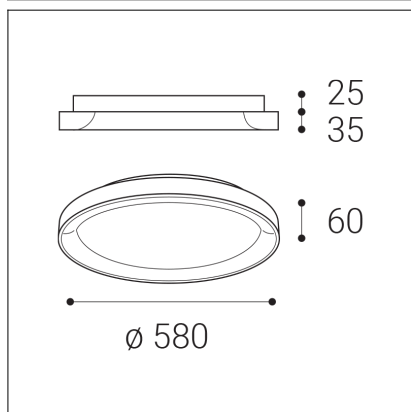

# BELLA SLIM 58, B

**Code:** 1273153DT

**Color:** BLACK / 9017

**Material:** ALUMINIUM/PMMA

**Power:** 48W

**Color temperature:** 3000K/4000K

**Lumen output:** 3360lm

**Efficacy:** 70lm/W

**Dimensions luminaire:** d580x60 mm

**Product weight kg:** 3,5 kg

**Packing carton:** 1

**Package dimensions:** 620x620x90 mm

## DE

Runde Deckenleuchte für die Installation im Innenbereich. Lichtquelle - LED SMD. Schlankes Design mit direkter Lichtemission. Erhältlich in 4 verschiedenen Größen in Schwarz, Weiß und Kaffee. Die Leuchte besteht aus Aluminium, der opale Diffusor aus PMMA. Verwenden - Allgemeinbeleuchtung für Wohn- oder Gewerberäume (Wohnzimmer, Kinder- oder Schlafzimmer, Eingangsbereiche, Küche, Rezeption).