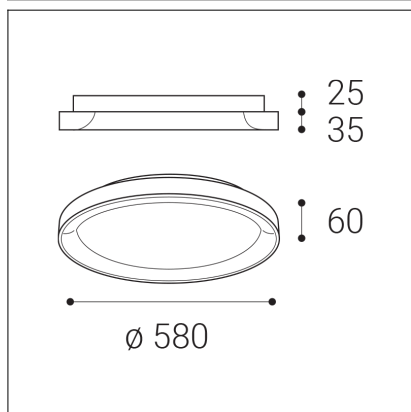

# BELLA SLIM 58, W

**Code:** 1273151

**Color:** WHITE / 9003

**Material:** ALUMINIUM/PMMA

**Power:** 48W

**Color temperature:** 3000K/4000K

**Lumen output:** 3360lm

**Efficacy:** 70lm/W

**Dimensions luminaire:** d580x60 mm

**Product weight kg:** 3,5 kg

**Packing carton:** 1

**Package dimensions:** 620x620x90 mm

## SK

Kruhové stropné svietidlo určené pre montáž do interiéru. Svetelný zdroj - LED SMD. Štíhly dizajn s priamym vyžarovaním svetla. K dispozícii v 4 rôznych veľkostiach v čiernej, bielej a kávovej farbe. Svetidlo je vyrobené z hliníka, opálový difúzor z PMMA. Použitie - všeobecné osvetlenie určené pre obytné alebo komerčné priestory (obývacia izba, detské izby alebo spáľňa, vstupné priestory, kuchyňa, recepcia).

## DE

Runde Deckenleuchte für die Installation im Innenbereich. Lichtquelle - LED SMD. Schlankes Design mit direkter Lichtemission. Erhältlich in 4 verschiedenen Größen in Schwarz, Weiß und Kaffee. Die Leuchte besteht aus Aluminium, der opale Diffusor aus PMMA. Verwenden - Allgemeinbeleuchtung für Wohn- oder Gewerberäume (Wohnzimmer, Kinder- oder Schlafzimmer, Eingangsbereiche, Küche, Rezeption).