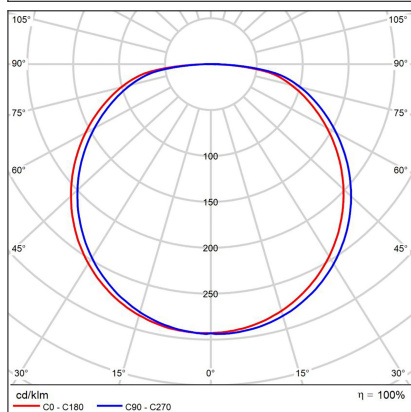

# BELLA SLIM 58, W

**Code:** 1273151

**Color:** WHITE / 9003

**Material:** ALUMINIUM/PMMA

**Power:** 48W

**Color temperature:** 3000K/4000K

**Lumen output:** 3360lm

**Efficacy:** 70lm/W

**Color rendering index:** 90+

**SDCM:** < 3

**Light beam angle:** 160°

**Light Source:** LED

**Dimmable:** ON/OFF

**LED lifetime:** L80B20 50.000h

**Driver:** 1200 mA

**Voltage / Frequency:** 220-240V/50-60Hz

**Dimensions luminaire:** d580x60 mm

**Product weight kg:** 3,5 kg

**Packing carton:** 1

**Package dimensions:** 620x620x90 mm