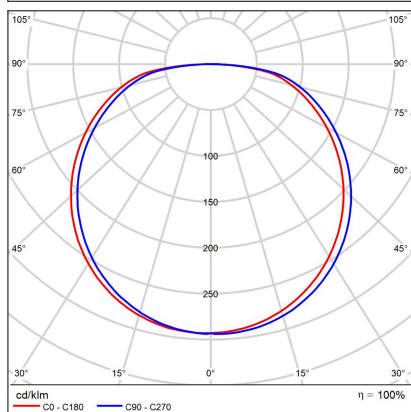

BELLA SLIM 58, W

Code: 1273151D

Color: WHITE / 9003

Material: ALUMINIUM/PMMA

Power: 48W

Color temperature: 3000K/4000K

Lumen output: 3360lm

Efficacy: 70lm/W

Color rendering index: 90+

SDCM: < 3

Light beam angle: 160°

Light Source: LED

Dimmable: DALI/PUSH

LED lifetime: L80B20 50.000h

Driver: 1200 mA

Voltage / Frequency: 220-240V/50-60Hz

Dimensions luminaire: d580x60 mm

Product weight kg: 3,5 kg

Packing carton: 1

Package dimensions: 620x620x90 mm

SK

Kruhové stropné svietidlo určené pre montáž do interiéru. Svetelný zdroj - LED SMD. Štíhly dizajn s priamym vyžarovaním svetla. K dispozícii v 4 rôznych veľkostiach v čiernej, bielej a kávovej farbe. Svietidlo je vyrobené z hliníka, opálový difúzor z PMMA. Použitie - všeobecné osvetlenie určené pre obytné alebo komerčné priestory (obývacia izba, detské izby alebo spálňa, vstupné priestory, kuchyňa, recepcia).