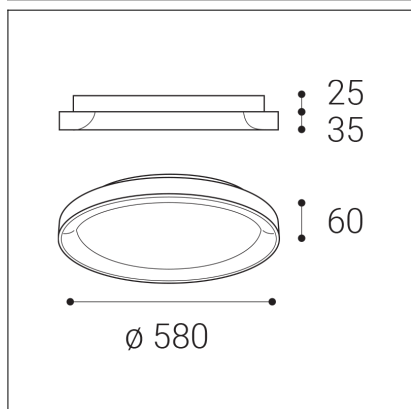

BELLA SLIM 58, W

Code: 1273151D

Color: WHITE / 9003

Material: ALUMINIUM/PMMA

Power: 48W

Color temperature: 3000K/4000K

Lumen output: 3360lm

Efficacy: 70lm/W

Dimensions luminaire: d580x60 mm

Product weight kg: 3,5 kg

Packing carton: 1

Package dimensions: 620x620x90 mm

SK

Kruhové stropné svietidlo určené pre montáž do interiéru. Svetelný zdroj - LED SMD. Štíhly dizajn s priamym vyžarovaním svetla. K dispozícii v 4 rôznych veľkostiach v čiernej, bielej a kávovej farbe. Svietidlo je vyrobené z hliníka, opálový difúzor z PMMA. Použitie - všeobecné osvetlenie určené pre obytné alebo komerčné priestory (obývacia izba, detské izby alebo spálňa, vstupné priestory, kuchyňa, recepcia).

EN

Round ceiling lamp intended for indoor installation. Light source - LED SMD. Slim design with direct light emission. Available in 4 different sizes in black, white and coffee. The lamp is made of aluminum, the opal diffuser is made of PMMA. Use - general lighting intended for residential or commercial spaces (living room, children's rooms or bedrooms, entrance areas, kitchen, reception).

DE

Runde Deckenleuchte für die Installation im Innenbereich. Lichtquelle - LED SMD. Schlankes Design mit direkter Lichtemission. Erhältlich in 4 verschiedenen Größen in Schwarz, Weiß und Kaffee. Die Leuchte besteht aus Aluminium, der opale Diffusor aus PMMA. Verwenden - Allgemeinbeleuchtung für Wohn- oder Gewerberäume (Wohnzimmer, Kinder- oder Schlafzimmer, Eingangsbereiche, Küche, Rezeption).