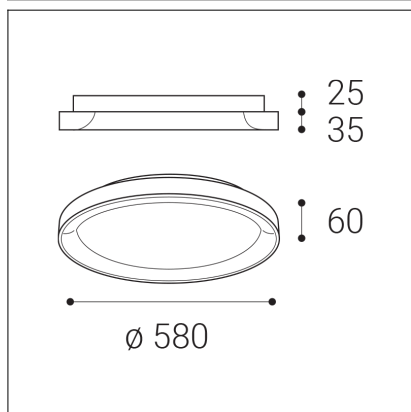

# BELLA SLIM 58, W

**Code:** 1273151DT

**Color:** WHITE / 9003

**Material:** ALUMINIUM/PMMA

**Power:** 48W

**Color temperature:** 3000K/4000K

**Lumen output:** 3360lm

**Efficacy:** 70lm/W

**Dimensions luminaire:** d580x60 mm

**Product weight kg:** 3,5 kg

**Packing carton:** 1

**Package dimensions:** 620x620x90 mm

## DE

Runde Deckenleuchte für die Installation im Innenbereich. Lichtquelle - LED SMD. Schlankes Design mit direkter Lichtemission. Erhältlich in 4 verschiedenen Größen in Schwarz, Weiß und Kaffee. Die Leuchte besteht aus Aluminium, der opale Diffusor aus PMMA. Verwenden - Allgemeinbeleuchtung für Wohn- oder Gewerberäume (Wohnzimmer, Kinder- oder Schlafzimmer, Eingangsbereiche, Küche, Rezeption).