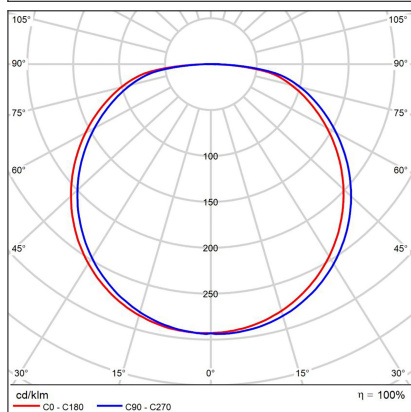

# BELLA SLIM 58, W

**Code:** 1273151DT

**Color:** WHITE / 9003

**Material:** ALUMINIUM/PMMA

**Power:** 48W

**Color temperature:** 3000K/4000K

**Lumen output:** 3360lm

**Efficacy:** 70lm/W

**Color rendering index:** 90+

**SDCM:** < 3

**Light beam angle:** 160°

**Light Source:** LED

**Dimmable:** TRIAC

**LED lifetime:** L80B20 50.000h

**Driver:** 1300 mA

**Voltage / Frequency:** 220-240V/50-60Hz

**Dimensions luminaire:** d580x60 mm

**Product weight kg:** 3,5 kg

**Packing carton:** 1

**Package dimensions:** 620x620x90 mm