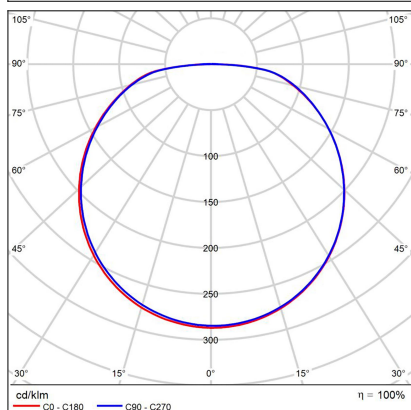

# BELLA 80, B

**Code:** 1273053DT

**Color:** BLACK / 9017

**Material:** ALUMINIUM/PMMA

**Power:** 80W

**Color temperature:** 3000K/4000K

**Lumen output:** 5520lm

**Efficacy:** 69lm/W

**Color rendering index:** 90+

**SDCM:** < 3

**Light beam angle:** 160°

**Light Source:** LED

**Dimmable:** TRIAC

**LED lifetime:** L80B20 50.000h

**Driver:** 2x 1050 mA

**Voltage / Frequency:** 220-240V/50-60Hz

**Dimensions luminaire:** d800x90 mm

**Product weight kg:** 7,2 kg

**Packing carton:** 1

**Package dimensions:** 850x850x125 mm