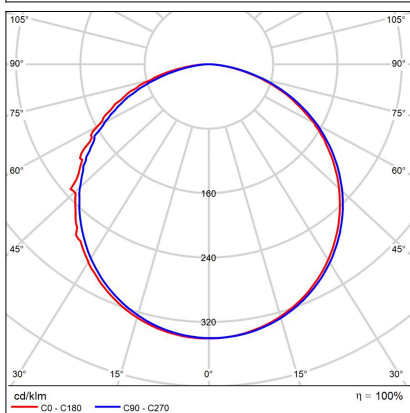

# ROMO 80, CF

**Code:** 1272658D

**Color:** COFFEE / 8025

**Material:** ALUMINIUM/PMMA

**Power:** 80W

**Color temperature:** 3000K/4000K

**Lumen output:** 5440lm

**Efficacy:** 68lm/W

**Color rendering index:** 90+

**SDCM:** < 3

**Light beam angle:** 160°

**Light Source:** LED

**Dimmable:** DALI/PUSH

**LED lifetime:** L80B20 50.000h

**Driver:** 2000 mA

**Voltage / Frequency:** 220-240V/50-60Hz

**Dimensions luminaire:** d800x100 mm

**Product weight kg:** 6,8 kg

**Packing carton:** 1

**Package dimensions:** 840x840x130 mm