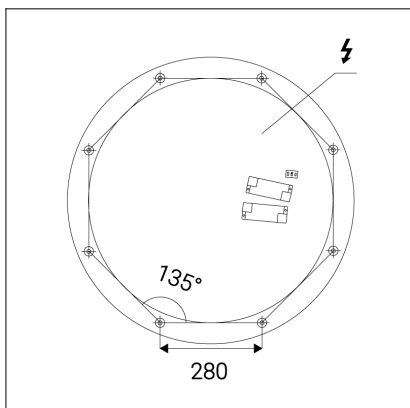

# ROMO 80, CF

**Code:** 1272658D

**Color:** COFFEE / 8025

**Material:** ALUMINIUM/PMMA

**Power:** 80W

**Color temperature:** 3000K/4000K

**Lumen output:** 5440lm

**Efficacy:** 68lm/W

**Dimensions luminaire:** d800x100 mm

**Product weight kg:** 6,8 kg

**Packing carton:** 1

**Package dimensions:** 840x840x130 mm