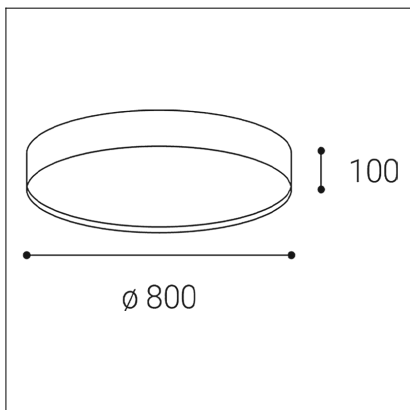

# ROMO 80, CF

**Code:** 1272658D

**Color:** COFFEE / 8025

**Material:** ALUMINIUM/PMMA

**Power:** 80W

**Color temperature:** 3000K/4000K

**Lumen output:** 5440lm

**Efficacy:** 68lm/W

**Dimensions luminaire:** d800x100 mm

**Product weight kg:** 6,8 kg

**Packing carton:** 1

**Package dimensions:** 840x840x130 mm