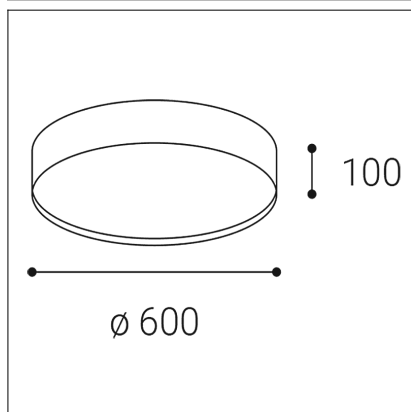

ROMO 60, CF

Code: 1272558
Color: COFFEE / 8025
Material: ALUMINIUM/PMMA
Power: 50W
Color temperature: 3000K/4000K
Lumen output: 3400lm
Efficacy: 68lm/W
Color rendering index: 90+
SDCM: < 3
Light beam angle: 160°
Light Source: LED
Dimmable: ON/OFF
LED lifetime: L80B20 50.000h
Driver: 2 x 600 mA
Voltage / Frequency: 220-240V/50-60Hz
Dimensions luminaire: d600x100 mm
Product weight kg: 4,3 kg
Packing carton: 1
Package dimensions: 640x640x130 mm

SK

Okrúhle stropné svietidlo pre montáž do interiéru. Svetelný zdroj - LED SMD. K dispozícii je v 3 veľkostiach s mäkkým difúznym svetlom. Svietidlo je vyrobené z hliníka, opálový difúzor z PMMA. K dispozícii v elegantnej kávovej farbe. Použitie - všeobecné osvetlenie určené pre obytné alebo komerčné priestory (obývacia izba, detská izba alebo spálňa, kuchyňa, recepcia).