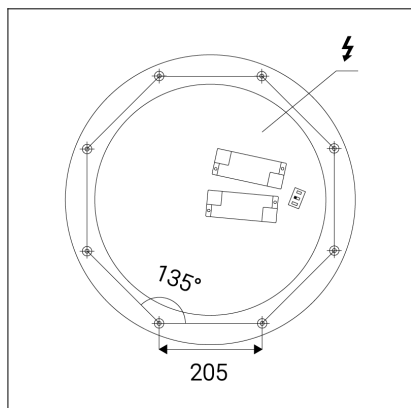

ROMO 60, CF

Code: 1272558
Color: COFFEE / 8025
Material: ALUMINIUM/PMMA
Power: 50W
Color temperature: 3000K/4000K
Lumen output: 3400lm
Efficacy: 68lm/W
Color rendering index: 90+
SDCM: < 3
Light beam angle: 160°
Light Source: LED
Dimmable: ON/OFF
LED lifetime: L80B20 50.000h
Driver: 2 x 600 mA
Voltage / Frequency: 220-240V/50-60Hz
Dimensions luminaire: d600x100 mm
Product weight kg: 4,3 kg
Packing carton: 1
Package dimensions: 640x640x130 mm

SK

Okrúhle stropné svietidlo pre montáž do interiéru. Svetelný zdroj - LED SMD. K dispozícii je v 3 veľkostiach s mäkkým difúznym svetlom. Svietidlo je vyrobené z hliníka, opálový difúzor z PMMA. K dispozícii v elegantnej kávovej farbe. Použitie - všeobecné osvetlenie určené pre obytné alebo komerčné priestory (obývacia izba, detská izba alebo spálňa, kuchyňa, recepcia).