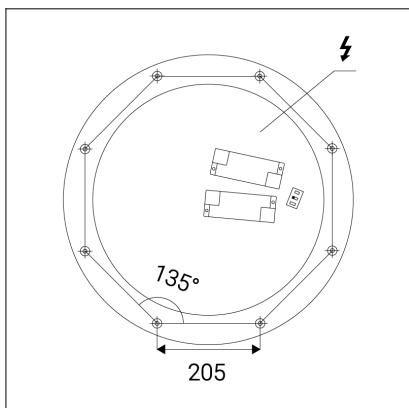

ROMO 60, CF

5
year
warranty

Code: 1272558D

Color: COFFEE / 8025

Material: ALUMINIUM/PMMA

Power: 50W

Color temperature: 3000K/4000K

Lumen output: 3400lm

Efficacy: 68lm/W

Color rendering index: 90+

SDCM: < 3

Light beam angle: 160°

Light Source: LED

Dimmable: DALI/PUSH

LED lifetime: L80B20 50.000h

Driver: 1200 mA

Voltage / Frequency: 220-240V/50-60Hz

Dimensions luminaire: d600x100 mm

Product weight kg: 4,3 kg

Packing carton: 1

Package dimensions: 640x640x130 mm

SK

Okrúhle stropné svietidlo pre montáž do interiéru. Svetelný zdroj - LED SMD. K dispozícii je v 3 veľkostiach s mäkkým difúznym svetlom. Svetidlo je vyrobené z hliníka, opálový difúzor z PMMA. K dispozícii v elegantnej kávovej farbe. Použitie - všeobecné osvetlenie určené pre obytné alebo komerčné priestory (obývacia izba, detská izba alebo spálňa, kuchyňa, recepcia).

CZ

Kulatá stropní svítidlo pro montáž do interiéru. Světelný zdroj - LED SMD. K dispozici je ve 3 velikostech s měkkým difúzním světlem. Svítidlo je vyrobeno z hliníku, opálový difúzor z PMMA. K dispozici v elegantní kávové barvě. Použití - všeobecné osvětlení určeno pro obytné nebo komerční prostory (obývací pokoj, dětský pokoj nebo ložnice, kuchyně, recepce).

EN

Round ceiling lamp for indoor installation. Light source - LED SMD. It is available in 3 sizes with soft diffused light. The lamp is made of aluminum, the opal diffuser is made of PMMA. Available in an elegant coffee color. Use - general lighting intended for residential or commercial spaces (living room, children's room or bedroom, kitchen, reception).

DE

Round ceiling lamp for indoor installation. Light source - LED SMD. It is available in 3 sizes with soft diffused light. The lamp is made of aluminum, the opal diffuser is made of PMMA. Available in an elegant coffee color. Use - general lighting intended for residential or commercial spaces (living room, children's room or bedroom, kitchen, reception).