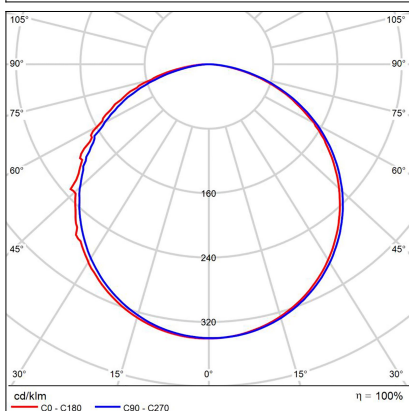

ROMO 60, CF

5
year
warranty

Code: 1272558D

Color: COFFEE / 8025

Material: ALUMINIUM/PMMA

Power: 50W

Color temperature: 3000K/4000K

Lumen output: 3400lm

Efficacy: 68lm/W

Color rendering index: 90+

SDCM: < 3

Light beam angle: 160°

Light Source: LED

Dimmable: DALI/PUSH

LED lifetime: L80B20 50.000h

Driver: 1200 mA

Voltage / Frequency: 220-240V/50-60Hz

Dimensions luminaire: d600x100 mm

Product weight kg: 4,3 kg

Packing carton: 1

Package dimensions: 640x640x130 mm

SK

Okrúhle stropné svietidlo pre montáž do interiéru. Svetelný zdroj - LED SMD. K dispozícii je v 3 veľkostiach s mäkkým difúznym svetlom. Svetidlo je vyrobené z hliníka, opálový difúzor z PMMA. K dispozícii v elegantnej kávovej farbe. Použitie - všeobecné osvetlenie určené pre obytné alebo komerčné priestory (obývacia izba, detská izba alebo spálňa, kuchyňa, recepcia).