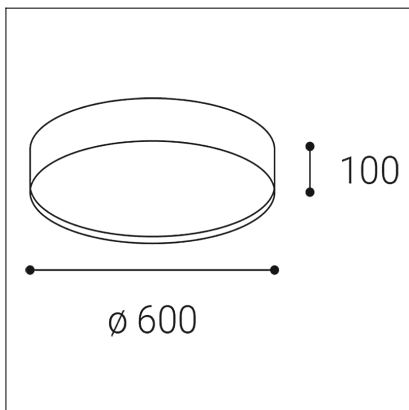

ROMO 60, CF

5
year
warranty

Code: 1272558D

Color: COFFEE / 8025

Material: ALUMINIUM/PMMA

Power: 50W

Color temperature: 3000K/4000K

Lumen output: 3400lm

Efficacy: 68lm/W

Color rendering index: 90+

SDCM: < 3

Light beam angle: 160°

Light Source: LED

Dimmable: DALI/PUSH

LED lifetime: L80B20 50.000h

Driver: 1200 mA

Voltage / Frequency: 220-240V/50-60Hz

Dimensions luminaire: d600x100 mm

Product weight kg: 4,3 kg

Packing carton: 1

Package dimensions: 640x640x130 mm

SK

Okrúhle stropné svietidlo pre montáž do interiéru. Svetelný zdroj - LED SMD. K dispozícii je v 3 veľkostiach s mäkkým difúznym svetlom. Svetidlo je vyrobené z hliníka, opálový difúzor z PMMA. K dispozícii v elegantnej kávovej farbe. Použitie - všeobecné osvetlenie určené pre obytné alebo komerčné priestory (obývacia izba, detská izba alebo spálňa, kuchyňa, recepcia).