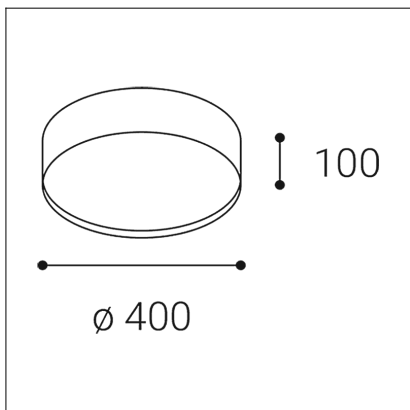

ROMO 40, CF

Code:	1272458
Color:	COFFEE / 8025
Material:	ALUMINIUM/PMMA
Power:	30W
Color temperature:	3000K/4000K
Lumen output:	2040lm
Efficacy:	68lm/W
Color rendering index:	90+
SDCM:	< 3
Light beam angle:	160°
Light Source:	LED
Dimmable:	ON/OFF
LED lifetime:	L80B20 50.000h
Driver:	750 mA
Voltage / Frequency:	220-240V/50-60Hz
Dimensions luminaire:	d400x100 mm
Product weight kg:	2,2 kg
Packing carton:	1
Package dimensions:	440x440x130 mm

SK

Okrúhle stropné svietidlo pre montáž do interiéru. Svetelný zdroj - LED SMD. K dispozícii je v 3 veľkostiach s mäkkým difúznym svetlom. Svetidlo je vyrobené z hliníka, opálový difúzor z PMMA. K dispozícii v elegantnej kávovej farbe. Použitie - všeobecné osvetlenie určené pre obytné alebo komerčné priestory (obývacia izba, detská izba alebo spálňa, kuchyňa, recepcia).