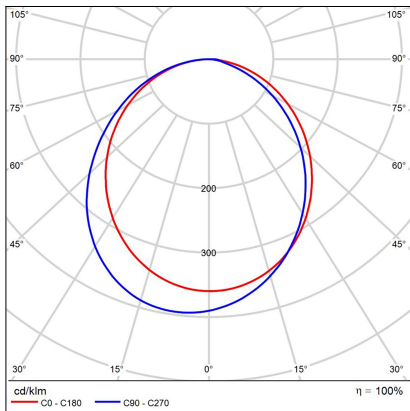

ROMO 40, CF

Code: 1272458DT
Color: COFFEE / 8025
Material: ALUMINIUM/PMMA
Power: 30W
Color temperature: 3000K/4000K
Lumen output: 2040lm
Efficacy: 68lm/W
Color rendering index: 90+
SDCM: < 3
Light beam angle: 160°
Light Source: LED
Dimmable: TRIAC
LED lifetime: L80B20 50.000h
Driver: 750 mA
Voltage / Frequency: 220-240V/50-60Hz
Dimensions luminaire: d400x100 mm
Product weight kg: 2,2 kg
Packing carton: 1
Package dimensions: 440x440x130 mm

SK

Okrúhle stropné svietidlo pre montáž do interiéru. Svetelný zdroj - LED SMD. K dispozícii je v 3 veľkostiach s mäkkým difúznym svetlom. Svetidlo je vyrobené z hliníka, opálový difúzor z PMMA. K dispozícii v elegantnej kávovej farbe. Použitie - všeobecné osvetlenie určené pre obytné alebo komerčné priestory (obývacia izba, detská izba alebo spálňa, kuchyňa, recepcia).