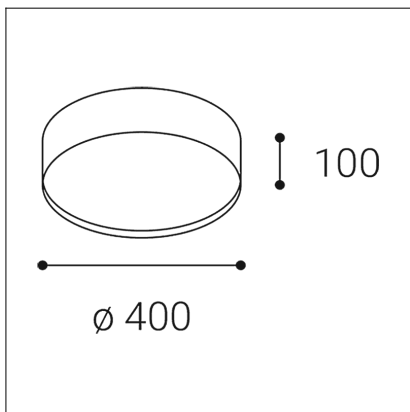

ROMO 40, CF

Code: 1272458DT
Color: COFFEE / 8025
Material: ALUMINIUM/PMMA
Power: 30W
Color temperature: 3000K/4000K
Lumen output: 2040lm
Efficacy: 68lm/W
Color rendering index: 90+
SDCM: < 3
Light beam angle: 160°
Light Source: LED
Dimmable: TRIAC
LED lifetime: L80B20 50.000h
Driver: 750 mA
Voltage / Frequency: 220-240V/50-60Hz
Dimensions luminaire: d400x100 mm
Product weight kg: 2,2 kg
Packing carton: 1
Package dimensions: 440x440x130 mm

SK

Okrúhle stropné svietidlo pre montáž do interiéru. Svetelný zdroj - LED SMD. K dispozícii je v 3 veľkostiach s mäkkým difúznym svetlom. Svetidlo je vyrobené z hliníka, opálový difúzor z PMMA. K dispozícii v elegantnej kávovej farbe. Použitie - všeobecné osvetlenie určené pre obytné alebo komerčné priestory (obývacia izba, detská izba alebo spálňa, kuchyňa, recepcia).