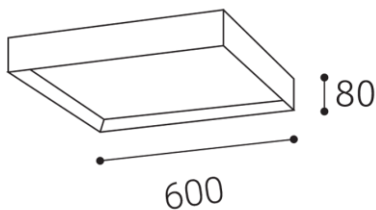

MILO 60, W

Name	
Code	
Color	
Power	
Lumen output	
Color temperature	
Efficacy	
Driver	
Electrical insulation class	
Voltage / Frequency	
Color Rendering Index	
SDCM	
Light beam angle	
Unified Glare Rating	
Light source	
Dimmable	
LED Lifetime	
Warranty	
Ingress Protection	
Material	

Product

MILO 60, W

1272351

WHITE / RAL 9003

Power

60W ± 10 %

4000lm ± 10 %

3000K/4000K

67lm/W

2 x 750 mA

220-240V/50-60Hz

Information

90+

< 3

160°

N/A

LED

ON/OFF

L80B20 50.000h 25°C

5 YEAR

Other data

IP 20

METAL/PMMA

EN

Squared ceiling or wall surface light fitting for interior mounting, equipped with SMD LEDs. Available in 2 sizes with soft diffused light.

Housing made of aluminium, opal diffuser made of PMMA.

Available in white and black color, including dimmable versions.

Application:

general lighting, intended for residential or commercial areas (livingrooms, guest or bedrooms, entrance areas, kitchen, receptions)

CZ

Hranaté stropní nebo nástěnné svítidlo určeno pro montáž do interiéru. Světelný zdroj - LED SMD. K dispozici ve 2 velikostech s měkkým difúzním světlem.

Svítidlo je vyrobeno z hliníku, opálový difúzor vyrobený z PMMA.

K dispozici v bílé a černé barvě, včetně stmívatelných verzí.

Použití:

všeobecné osvětlení určené pro obytné nebo komerční prostory (obývací pokoj, dětský pokoj nebo ložnice, vstupní prostory, kuchyň, recepce)

DE

Eckige Decken- oder Wandaufbauleuchte zur Innenmontage, bestückt mit SMD-LEDs. Verfügbar in 2 Größen mit weichem diffusem Licht. Gehäuse aus Aluminium, opalen Diffusor aus PMMA.

Erhältlich in Weiß und Schwarz, einschließlich dimmbarer Versionen. Anwendung:

Allgemeinbeleuchtung für Wohn- oder Gewerbebereiche (Wohnzimmer, Gäste- oder Schlafzimmer, Eingangsbereiche, Empfangs)

SK

Hranaté stropné alebo nástenné svietidlo pre montáž do interiéru. Svetelný zdroj - LED SMD. K dispozícii je v 2 veľkostiach s mäkkým difúznym svetlom.

Svietidlo je vyrobené z hliníka, opálový difúzor z PMMA.

K dispozícii v bielej a čiernej farbe, vrátane stmievateľných verzí.

Použitie:

všeobecné osvetlenie určené pre obytné alebo komerčné priestory (obývacia izba, detská izba alebo spálňa, kuchyňa, recepcia)