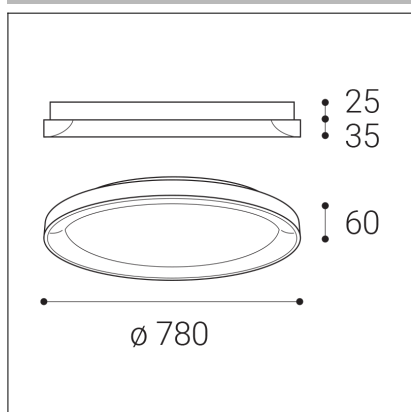

BELLA SLIM 78, CF

Code: 1271758D

Color: COFFEE / 8025

Material: ALUMINIUM/PMMA

Power: 60W

Color temperature: 3000K/4000K

Lumen output: 4200lm

Efficacy: 70lm/W

Dimensions luminaire: d780x60 mm

Product weight kg: 5,2 kg

Packing carton: 1

Package dimensions: 820x820x88 mm

SK

Kruhové stropné svietidlo určené pre montáž do interiéru. Svetelný zdroj - LED SMD. Štíhly dizajn s priamym vyžarovaním svetla. K dispozícii v 4 rôznych veľkostiach v čiernej, bielej a kávovej farbe. Svietidlo je vyrobené z hliníka, opálový difúzor z PMMA. Použitie - všeobecné osvetlenie určené pre obytné alebo komerčné priestory (obývacia izba, detské izby alebo spáľňa, vstupné priestory, kuchyňa, recepcia).

EN

Round ceiling lamp intended for indoor installation. Light source - LED SMD. Slim design with direct light emission. Available in 4 different sizes in black, white and coffee. The lamp is made of aluminum, the opal diffuser is made of PMMA. Use - general lighting intended for residential or commercial spaces (living room, children's rooms or bedrooms, entrance areas, kitchen, reception).

DE

Runde Deckenleuchte für die Installation im Innenbereich. Lichtquelle - LED SMD. Schlankes Design mit direkter Lichtemission. Erhältlich in 4 verschiedenen Größen in Schwarz, Weiß und Kaffee. Die Leuchte besteht aus Aluminium, der opale Diffusor aus PMMA. Verwenden - Allgemeinbeleuchtung für Wohn- oder Gewerberäume (Wohnzimmer, Kinder- oder Schlafzimmer, Eingangsbereiche, Küche, Rezeption).