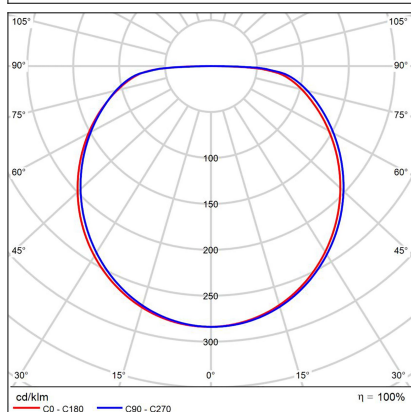

BELLA SLIM 78, CF

Code: 1271758D

Color: COFFEE / 8025

Material: ALUMINIUM/PMMA

Power: 60W

Color temperature: 3000K/4000K

Lumen output: 4200lm

Efficacy: 70lm/W

Dimensions luminaire: d780x60 mm

Product weight kg: 5,2 kg

Packing carton: 1

Package dimensions: 820x820x88 mm

SK

Kruhové stropné svietidlo určené pre montáž do interiéru. Svetelný zdroj - LED SMD. Štíhly dizajn s priamym vyžarovaním svetla. K dispozícii v 4 rôznych veľkostiach v čiernej, bielej a kávovej farbe. Svietidlo je vyrobené z hliníka, opálový difúzor z PMMA. Použitie - všeobecné osvetlenie určené pre obytné alebo komerčné priestory (obývacia izba, detské izby alebo spáľňa, vstupné priestory, kuchyňa, recepcia).