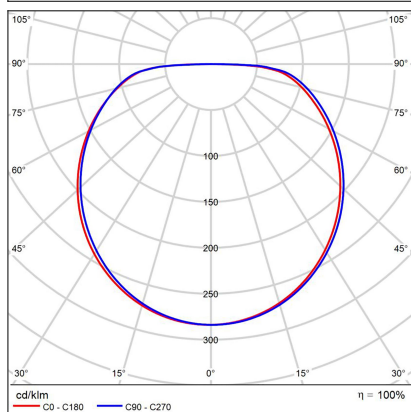

BELLA SLIM 78, B

Code:	1271753D
Color:	BLACK / 9017
Material:	ALUMINIUM/PMMA
Power:	60W
Color temperature:	3000K/4000K
Lumen output:	4200lm
Efficacy:	70lm/W
Color rendering index:	90+
SDCM:	< 3
Light beam angle:	160°
Light Source:	LED
Dimmable:	DALI/PUSH
LED lifetime:	L80B20 50.000h
Driver:	1500 mA
Voltage / Frequency:	220-240V/50-60Hz
Dimensions luminaire:	d780x60 mm
Product weight kg:	5,2 kg
Packing carton:	1
Package dimensions:	820x820x88 mm

SK

Kruhové stropné svietidlo určené pre montáž do interiéru. Svetelný zdroj - LED SMD. Štíhly dizajn s priamym vyžarovaním svetla. K dispozícii v 4 rôznych veľkostiach v čiernej, bielej a kávovej farbe. Svetidlo je vyrobené z hliníka, opálový difúzor z PMMA. Použitie - všeobecné osvetlenie určené pre obytné alebo komerčné priestory (obývacia izba, detské izby alebo spáľňa, vstupné priestory, kuchyňa, recepcia).

DE

Runde Deckenleuchte für die Installation im Innenbereich. Lichtquelle - LED SMD. Schlankes Design mit direkter Lichtemission. Erhältlich in 4 verschiedenen Größen in Schwarz, Weiß und Kaffee. Die Leuchte besteht aus Aluminium, der opale Diffusor aus PMMA. Verwenden - Allgemeinbeleuchtung für Wohn- oder Gewerberäume (Wohnzimmer, Kinder- oder Schlafzimmer, Eingangsbereiche, Küche, Rezeption).