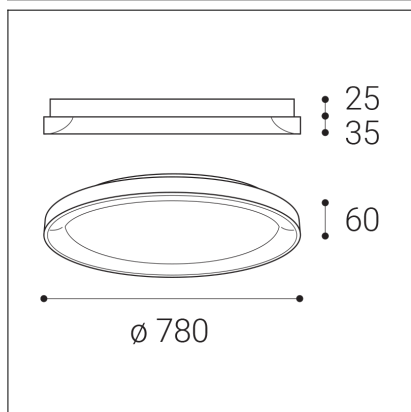

BELLA SLIM 78, B

Code:	1271753D
Color:	BLACK / 9017
Material:	ALUMINIUM/PMMA
Power:	60W
Color temperature:	3000K/4000K
Lumen output:	4200lm
Efficacy:	70lm/W
Color rendering index:	90+
SDCM:	< 3
Light beam angle:	160°
Light Source:	LED
Dimmable:	DALI/PUSH
LED lifetime:	L80B20 50.000h
Driver:	1500 mA
Voltage / Frequency:	220-240V/50-60Hz
Dimensions luminaire:	d780x60 mm
Product weight kg:	5,2 kg
Packing carton:	1
Package dimensions:	820x820x88 mm

SK

Kruhové stropné svietidlo určené pre montáž do interiéru. Svetelný zdroj - LED SMD. Štíhly dizajn s priamym vyžarovaním svetla. K dispozícii v 4 rôznych veľkostiach v čiernej, bielej a kávovej farbe. Svetidlo je vyrobené z hliníka, opálový difúzor z PMMA. Použitie - všeobecné osvetlenie určené pre obytné alebo komerčné priestory (obývacia izba, detské izby alebo spáľňa, vstupné priestory, kuchyňa, recepcia).

EN

Round ceiling lamp intended for indoor installation. Light source - LED SMD. Slim design with direct light emission. Available in 4 different sizes in black, white and coffee. The lamp is made of aluminum, the opal diffuser is made of PMMA. Use - general lighting intended for residential or commercial spaces (living room, children's rooms or bedrooms, entrance areas, kitchen, reception).

DE

Runde Deckenleuchte für die Installation im Innenbereich. Lichtquelle - LED SMD. Schlankes Design mit direkter Lichtemission. Erhältlich in 4 verschiedenen Größen in Schwarz, Weiß und Kaffee. Die Leuchte besteht aus Aluminium, der opale Diffusor aus PMMA. Verwenden - Allgemeinbeleuchtung für Wohn- oder Gewerberäume (Wohnzimmer, Kinder- oder Schlafzimmer, Eingangsbereiche, Küche, Rezeption).