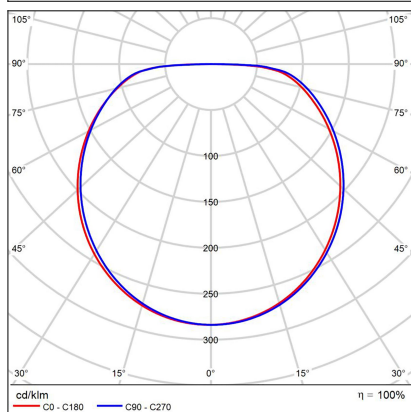

BELLA SLIM 78, W

Code: 1271751D

Color: WHITE / 9003

Material: ALUMINIUM/PMMA

Power: 60W

Color temperature: 3000K/4000K

Lumen output: 4200lm

Efficacy: 70lm/W

Color rendering index: 90+

SDCM: < 3

Light beam angle: 160°

Light Source: LED

Dimmable: DALI/PUSH

LED lifetime: L80B20 50.000h

Driver: 1500 mA

Voltage / Frequency: 220-240V/50-60Hz

Dimensions luminaire: d780x60 mm

Product weight kg: 5,2 kg

Packing carton: 1

Package dimensions: 820x820x86 mm

SK

Kruhové stropné svietidlo určené pre montáž do interiéru. Svetelný zdroj - LED SMD. Štíhly dizajn s priamym vyžarovaním svetla. K dispozícii v 4 rôznych veľkostiach v čiernej, bielej a kávovej farbe. Svietidlo je vyrobené z hliníka, opálový difúzor z PMMA. Použitie - všeobecné osvetlenie určené pre obytné alebo komerčné priestory (obývacia izba, detské izby alebo spáľňa, vstupné priestory, kuchyňa, recepcia).