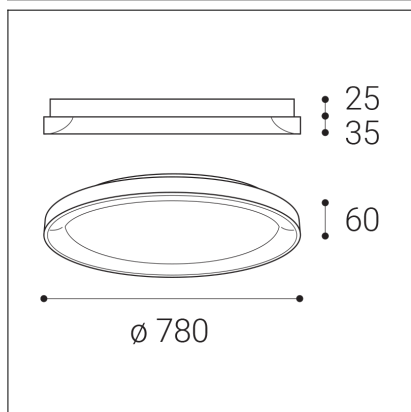

BELLA SLIM 78, W

Code: 1271751D

Color: WHITE / 9003

Material: ALUMINIUM/PMMA

Power: 60W

Color temperature: 3000K/4000K

Lumen output: 4200lm

Efficacy: 70lm/W

Dimensions luminaire: d780x60 mm

Product weight kg: 5,2 kg

Packing carton: 1

Package dimensions: 820x820x86 mm

SK

Kruhové stropné svietidlo určené pre montáž do interiéru. Svetelný zdroj - LED SMD. Štíhly dizajn s priamym vyžarovaním svetla. K dispozícii v 4 rôznych veľkostiach v čiernej, bielej a kávovej farbe. Svietidlo je vyrobené z hliníka, opálový difúzor z PMMA. Použitie - všeobecné osvetlenie určené pre obytné alebo komerčné priestory (obývacia izba, detské izby alebo spáľňa, vstupné priestory, kuchyňa, recepcia).

EN

Round ceiling lamp intended for indoor installation. Light source - LED SMD. Slim design with direct light emission. Available in 4 different sizes in black, white and coffee. The lamp is made of aluminum, the opal diffuser is made of PMMA. Use - general lighting intended for residential or commercial spaces (living room, children's rooms or bedrooms, entrance areas, kitchen, reception).

DE

Runde Deckenleuchte für die Installation im Innenbereich. Lichtquelle - LED SMD. Schlankes Design mit direkter Lichtemission. Erhältlich in 4 verschiedenen Größen in Schwarz, Weiß und Kaffee. Die Leuchte besteht aus Aluminium, der opale Diffusor aus PMMA. Verwenden - Allgemeinbeleuchtung für Wohn- oder Gewerberäume (Wohnzimmer, Kinder- oder Schlafzimmer, Eingangsbereiche, Küche, Rezeption).