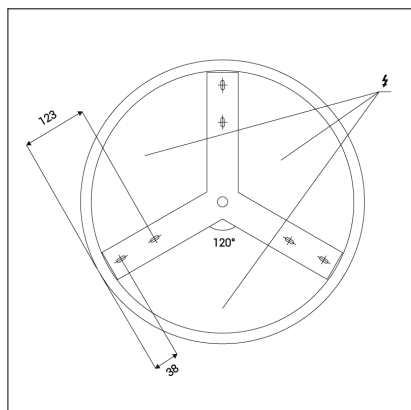

# BELLA SLIM 48, CF

<b>Code:</b>	1271658
<b>Color:</b>	COFFEE / 8025
<b>Material:</b>	ALUMINIUM/PMMA
<b>Power:</b>	38W
<b>Color temperature:</b>	3000K/4000K
<b>Lumen output:</b>	2660lm
<b>Efficacy:</b>	70lm/W
<b>Color rendering index:</b>	90+
<b>SDCM:</b>	< 3
<b>Light beam angle:</b>	160°
<b>Light Source:</b>	LED
<b>Dimmable:</b>	ON/OFF
<b>LED lifetime:</b>	L80B20 50.000h
<b>Driver:</b>	950 mA
<b>Voltage / Frequency:</b>	220-240V/50-60Hz
<b>Dimensions luminaire:</b>	d480x60 mm
<b>Product weight kg:</b>	2,4 kg
<b>Packing carton:</b>	1
<b>Package dimensions:</b>	520x520x85 mm

## DE

Runde Deckenleuchte für die Installation im Innenbereich. Lichtquelle - LED SMD. Schlankes Design mit direkter Lichtemission. Erhältlich in 4 verschiedenen Größen in Schwarz, Weiß und Kaffee. Die Leuchte besteht aus Aluminium, der opale Diffusor aus PMMA. Verwenden - Allgemeinbeleuchtung für Wohn- oder Gewerberäume (Wohnzimmer, Kinder- oder Schlafzimmer, Eingangsbereiche, Küche, Rezeption).