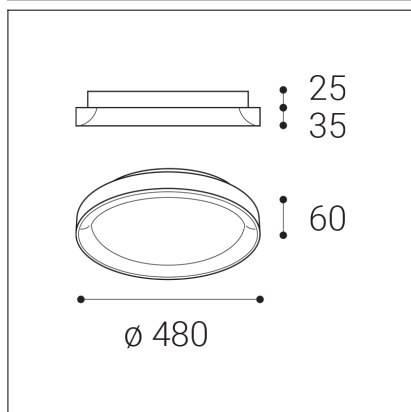

# BELLA SLIM 48, CF

<b>Code:</b>	1271658
<b>Color:</b>	COFFEE / 8025
<b>Material:</b>	ALUMINIUM/PMMA
<b>Power:</b>	38W
<b>Color temperature:</b>	3000K/4000K
<b>Lumen output:</b>	2660lm
<b>Efficacy:</b>	70lm/W
<b>Color rendering index:</b>	90+
<b>SDCM:</b>	< 3
<b>Light beam angle:</b>	160°
<b>Light Source:</b>	LED
<b>Dimmable:</b>	ON/OFF
<b>LED lifetime:</b>	L80B20 50.000h
<b>Driver:</b>	950 mA
<b>Voltage / Frequency:</b>	220-240V/50-60Hz
<b>Dimensions luminaire:</b>	d480x60 mm
<b>Product weight kg:</b>	2,4 kg
<b>Packing carton:</b>	1
<b>Package dimensions:</b>	520x520x85 mm

## SK

Kruhové stropné svietidlo určené pre montáž do interiéru. Svetelný zdroj - LED SMD. Štíhly dizajn s priamym vyžarovaním svetla. K dispozícii v 4 rôznych veľkostiach v čiernej, bielej a kávovej farbe. Svetidlo je vyrobené z hliníka, opálový difúzor z PMMA. Použitie - všeobecné osvetlenie určené pre obytné alebo komerčné priestory (obývacia izba, detské izby alebo spálňa, vstupné priestory, kuchyňa, recepcia).

## EN

Round ceiling lamp intended for indoor installation. Light source - LED SMD. Slim design with direct light emission. Available in 4 different sizes in black, white and coffee. The lamp is made of aluminum, the opal diffuser is made of PMMA. Use - general lighting intended for residential or commercial spaces (living room, children's rooms or bedrooms, entrance areas, kitchen, reception).

## DE

Runde Deckenleuchte für die Installation im Innenbereich. Lichtquelle - LED SMD. Schlankes Design mit direkter Lichtemission. Erhältlich in 4 verschiedenen Größen in Schwarz, Weiß und Kaffee. Die Leuchte besteht aus Aluminium, der opale Diffusor aus PMMA. Verwenden - Allgemeinbeleuchtung für Wohn- oder Gewerberäume (Wohnzimmer, Kinder- oder Schlafzimmer, Eingangsbereiche, Küche, Rezeption).