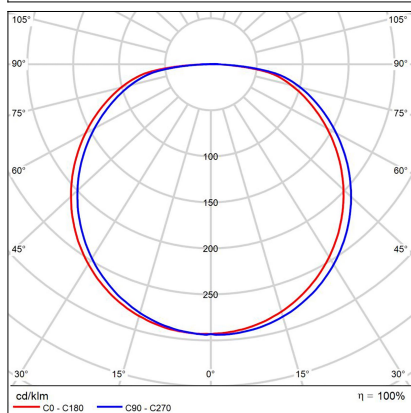

# BELLA SLIM 48, CF

<b>Code:</b>	1271658
<b>Color:</b>	COFFEE / 8025
<b>Material:</b>	ALUMINIUM/PMMA
<b>Power:</b>	38W
<b>Color temperature:</b>	3000K/4000K
<b>Lumen output:</b>	2660lm
<b>Efficacy:</b>	70lm/W
<b>Color rendering index:</b>	90+
<b>SDCM:</b>	< 3
<b>Light beam angle:</b>	160°
<b>Light Source:</b>	LED
<b>Dimmable:</b>	ON/OFF
<b>LED lifetime:</b>	L80B20 50.000h
<b>Driver:</b>	950 mA
<b>Voltage / Frequency:</b>	220-240V/50-60Hz
<b>Dimensions luminaire:</b>	d480x60 mm
<b>Product weight kg:</b>	2,4 kg
<b>Packing carton:</b>	1
<b>Package dimensions:</b>	520x520x85 mm

## SK

Kruhové stropné svietidlo určené pre montáž do interiéru. Svetelný zdroj - LED SMD. Štíhly dizajn s priamym vyžarovaním svetla. K dispozícii v 4 rôznych veľkostiach v čiernej, bielej a kávovej farbe. Svetidlo je vyrobené z hliníka, opálový difúzor z PMMA. Použitie - všeobecné osvetlenie určené pre obytné alebo komerčné priestory (obývacia izba, detské izby alebo spálňa, vstupné priestory, kuchyňa, recepcia).

## DE

Runde Deckenleuchte für die Installation im Innenbereich. Lichtquelle - LED SMD. Schlankes Design mit direkter Lichtemission. Erhältlich in 4 verschiedenen Größen in Schwarz, Weiß und Kaffee. Die Leuchte besteht aus Aluminium, der opale Diffusor aus PMMA. Verwenden - Allgemeinbeleuchtung für Wohn- oder Gewerberäume (Wohnzimmer, Kinder- oder Schlafzimmer, Eingangsbereiche, Küche, Rezeption).