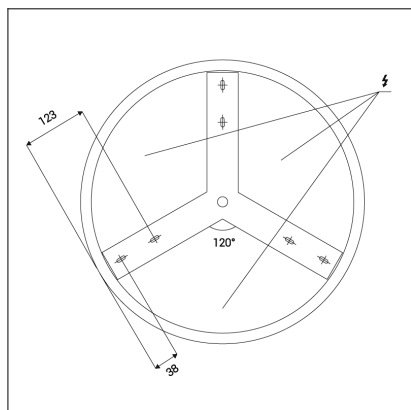

# BELLA SLIM 48, CF

<b>Code:</b> 1271658DT
<b>Color:</b> COFFEE / 8025
<b>Material:</b> ALUMINIUM/PMMA
<b>Power:</b> 38W
<b>Color temperature:</b> 3000K/4000K
<b>Lumen output:</b> 2660lm
<b>Efficacy:</b> 70lm/W
<b>Color rendering index:</b> 90+
<b>SDCM:</b> < 3
<b>Light beam angle:</b> 160°
<b>Light Source:</b> LED
<b>Dimmable:</b> TRIAC
<b>LED lifetime:</b> L80B20 50.000h
<b>Driver:</b> 950 mA
<b>Voltage / Frequency:</b> 220-240V/50-60Hz
<b>Dimensions luminaire:</b> d480x60 mm
<b>Product weight kg:</b> 2,4 kg
<b>Packing carton:</b> 1
<b>Package dimensions:</b> 520x520x85 mm

## DE

Runde Deckenleuchte für die Installation im Innenbereich. Lichtquelle - LED SMD. Schlankes Design mit direkter Lichtemission. Erhältlich in 4 verschiedenen Größen in Schwarz, Weiß und Kaffee. Die Leuchte besteht aus Aluminium, der opale Diffusor aus PMMA. Verwenden - Allgemeinbeleuchtung für Wohn- oder Gewerberäume (Wohnzimmer, Kinder- oder Schlafzimmer, Eingangsbereiche, Küche, Rezeption).