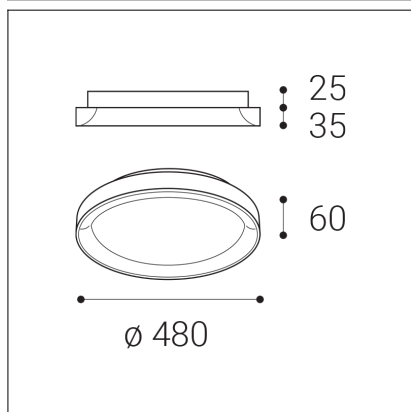

# BELLA SLIM 48, CF

<b>Code:</b> 1271658DT
<b>Color:</b> COFFEE / 8025
<b>Material:</b> ALUMINIUM/PMMA
<b>Power:</b> 38W
<b>Color temperature:</b> 3000K/4000K
<b>Lumen output:</b> 2660lm
<b>Efficacy:</b> 70lm/W
<b>Color rendering index:</b> 90+
<b>SDCM:</b> < 3
<b>Light beam angle:</b> 160°
<b>Light Source:</b> LED
<b>Dimmable:</b> TRIAC
<b>LED lifetime:</b> L80B20 50.000h
<b>Driver:</b> 950 mA
<b>Voltage / Frequency:</b> 220-240V/50-60Hz
<b>Dimensions luminaire:</b> d480x60 mm
<b>Product weight kg:</b> 2,4 kg
<b>Packing carton:</b> 1
<b>Package dimensions:</b> 520x520x85 mm

## SK

Kruhové stropné svietidlo určené pre montáž do interiéru. Svetelný zdroj - LED SMD. Štíhly dizajn s priamym vyžarovaním svetla. K dispozícii v 4 rôznych veľkostiach v čiernej, bielej a kávovej farbe. Svetidlo je vyrobené z hliníka, opálový difúzor z PMMA. Použitie - všeobecné osvetlenie určené pre obytné alebo komerčné priestory (obývacia izba, detské izby alebo spáľňa, vstupné priestory, kuchyňa, recepcia).

## EN

Round ceiling lamp intended for indoor installation. Light source - LED SMD. Slim design with direct light emission. Available in 4 different sizes in black, white and coffee. The lamp is made of aluminum, the opal diffuser is made of PMMA. Use - general lighting intended for residential or commercial spaces (living room, children's rooms or bedrooms, entrance areas, kitchen, reception).

## DE

Runde Deckenleuchte für die Installation im Innenbereich. Lichtquelle - LED SMD. Schlankes Design mit direkter Lichtemission. Erhältlich in 4 verschiedenen Größen in Schwarz, Weiß und Kaffee. Die Leuchte besteht aus Aluminium, der opale Diffusor aus PMMA. Verwenden - Allgemeinbeleuchtung für Wohn- oder Gewerberäume (Wohnzimmer, Kinder- oder Schlafzimmer, Eingangsbereiche, Küche, Rezeption).