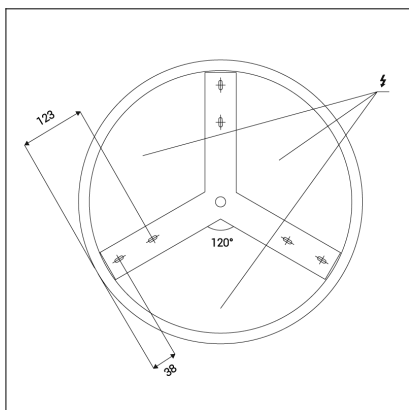

# BELLA SLIM 48, B

<b>Code:</b>	1271653
<b>Color:</b>	BLACK / 9017
<b>Material:</b>	ALUMINIUM/PMMA
<b>Power:</b>	38W
<b>Color temperature:</b>	3000K/4000K
<b>Lumen output:</b>	2660lm
<b>Efficacy:</b>	70lm/W
<b>Color rendering index:</b>	90+
<b>SDCM:</b>	< 3
<b>Light beam angle:</b>	160°
<b>Light Source:</b>	LED
<b>Dimmable:</b>	ON/OFF
<b>LED lifetime:</b>	L80B20 50.000h
<b>Driver:</b>	950 mA
<b>Voltage / Frequency:</b>	220-240V/50-60Hz
<b>Dimensions luminaire:</b>	d480x60 mm
<b>Product weight kg:</b>	2,4 kg
<b>Packing carton:</b>	1
<b>Package dimensions:</b>	520x520x85 mm

## DE

Runde Deckenleuchte für die Installation im Innenbereich. Lichtquelle - LED SMD. Schlankes Design mit direkter Lichtemission. Erhältlich in 4 verschiedenen Größen in Schwarz, Weiß und Kaffee. Die Leuchte besteht aus Aluminium, der opale Diffusor aus PMMA. Verwenden - Allgemeinbeleuchtung für Wohn- oder Gewerberäume (Wohnzimmer, Kinder- oder Schlafzimmer, Eingangsbereiche, Küche, Rezeption).