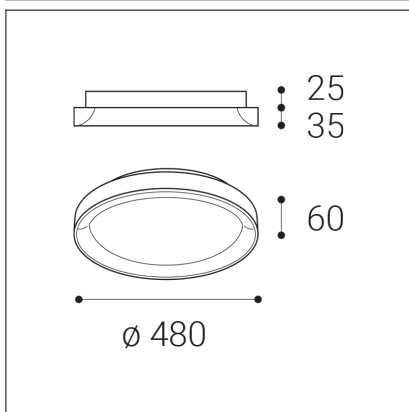

# BELLA SLIM 48, B

<b>Code:</b>	1271653
<b>Color:</b>	BLACK / 9017
<b>Material:</b>	ALUMINIUM/PMMA
<b>Power:</b>	38W
<b>Color temperature:</b>	3000K/4000K
<b>Lumen output:</b>	2660lm
<b>Efficacy:</b>	70lm/W
<b>Color rendering index:</b>	90+
<b>SDCM:</b>	< 3
<b>Light beam angle:</b>	160°
<b>Light Source:</b>	LED
<b>Dimmable:</b>	ON/OFF
<b>LED lifetime:</b>	L80B20 50.000h
<b>Driver:</b>	950 mA
<b>Voltage / Frequency:</b>	220-240V/50-60Hz
<b>Dimensions luminaire:</b>	d480x60 mm
<b>Product weight kg:</b>	2,4 kg
<b>Packing carton:</b>	1
<b>Package dimensions:</b>	520x520x85 mm

## SK

Kruhové stropné svietidlo určené pre montáž do interiéru. Svetelný zdroj - LED SMD. Štíhly dizajn s priamym vyžarovaním svetla. K dispozícii v 4 rôznych veľkostiach v čiernej, bielej a kávovej farbe. Svetidlo je vyrobené z hliníka, opálový difúzor z PMMA. Použitie - všeobecné osvetlenie určené pre obytné alebo komerčné priestory (obývacia izba, detské izby alebo spálňa, vstupné priestory, kuchyňa, recepcia).

## EN

Round ceiling lamp intended for indoor installation. Light source - LED SMD. Slim design with direct light emission. Available in 4 different sizes in black, white and coffee. The lamp is made of aluminum, the opal diffuser is made of PMMA. Use - general lighting intended for residential or commercial spaces (living room, children's rooms or bedrooms, entrance areas, kitchen, reception).

## DE

Runde Deckenleuchte für die Installation im Innenbereich. Lichtquelle - LED SMD. Schlankes Design mit direkter Lichtemission. Erhältlich in 4 verschiedenen Größen in Schwarz, Weiß und Kaffee. Die Leuchte besteht aus Aluminium, der opale Diffusor aus PMMA. Verwenden - Allgemeinbeleuchtung für Wohn- oder Gewerberäume (Wohnzimmer, Kinder- oder Schlafzimmer, Eingangsbereiche, Küche, Rezeption).