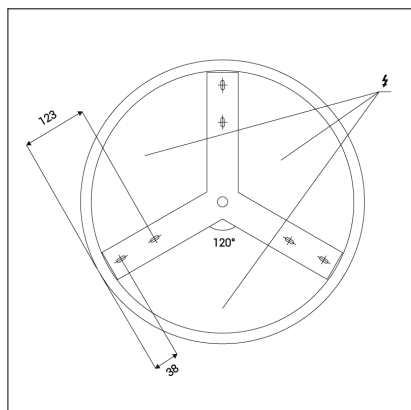

# BELLA SLIM 48, B

<b>Code:</b> 1271653D
<b>Color:</b> BLACK / 9017
<b>Material:</b> ALUMINIUM/PMMA
<b>Power:</b> 38W
<b>Color temperature:</b> 3000K/4000K
<b>Lumen output:</b> 2660lm
<b>Efficacy:</b> 70lm/W
<b>Color rendering index:</b> 90+
<b>SDCM:</b> < 3
<b>Light beam angle:</b> 160°
<b>Light Source:</b> LED
<b>Dimmable:</b> DALI/PUSH
<b>LED lifetime:</b> L80B20 50.000h
<b>Driver:</b> 950 mA
<b>Voltage / Frequency:</b> 220-240V/50-60Hz
<b>Dimensions luminaire:</b> d480x60 mm
<b>Product weight kg:</b> 2,4 kg
<b>Packing carton:</b> 1
<b>Package dimensions:</b> 520x520x85 mm

## DE

Runde Deckenleuchte für die Installation im Innenbereich. Lichtquelle - LED SMD. Schlankes Design mit direkter Lichtemission. Erhältlich in 4 verschiedenen Größen in Schwarz, Weiß und Kaffee. Die Leuchte besteht aus Aluminium, der opale Diffusor aus PMMA. Verwenden - Allgemeinbeleuchtung für Wohn- oder Gewerberäume (Wohnzimmer, Kinder- oder Schlafzimmer, Eingangsbereiche, Küche, Rezeption).