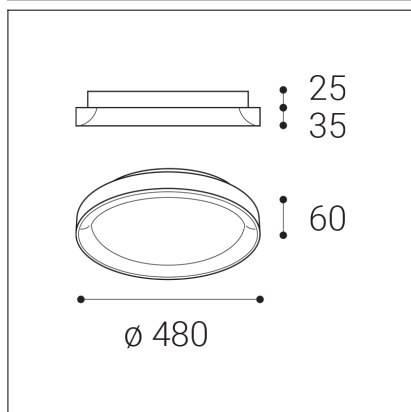

# BELLA SLIM 48, B

<b>Code:</b> 1271653D
<b>Color:</b> BLACK / 9017
<b>Material:</b> ALUMINIUM/PMMA
<b>Power:</b> 38W
<b>Color temperature:</b> 3000K/4000K
<b>Lumen output:</b> 2660lm
<b>Efficacy:</b> 70lm/W
<b>Color rendering index:</b> 90+
<b>SDCM:</b> < 3
<b>Light beam angle:</b> 160°
<b>Light Source:</b> LED
<b>Dimmable:</b> DALI/PUSH
<b>LED lifetime:</b> L80B20 50.000h
<b>Driver:</b> 950 mA
<b>Voltage / Frequency:</b> 220-240V/50-60Hz
<b>Dimensions luminaire:</b> d480x60 mm
<b>Product weight kg:</b> 2,4 kg
<b>Packing carton:</b> 1
<b>Package dimensions:</b> 520x520x85 mm

## SK

Kruhové stropné svietidlo určené pre montáž do interiéru. Svetelný zdroj - LED SMD. Štíhly dizajn s priamym vyžarovaním svetla. K dispozícii v 4 rôznych veľkostiach v čiernej, bielej a kávovej farbe. Svetidlo je vyrobené z hliníka, opálový difúzor z PMMA. Použitie - všeobecné osvetlenie určené pre obytné alebo komerčné priestory (obývacia izba, detské izby alebo spálňa, vstupné priestory, kuchyňa, recepcia).

## EN

Round ceiling lamp intended for indoor installation. Light source - LED SMD. Slim design with direct light emission. Available in 4 different sizes in black, white and coffee. The lamp is made of aluminum, the opal diffuser is made of PMMA. Use - general lighting intended for residential or commercial spaces (living room, children's rooms or bedrooms, entrance areas, kitchen, reception).

## DE

Runde Deckenleuchte für die Installation im Innenbereich. Lichtquelle - LED SMD. Schlankes Design mit direkter Lichtemission. Erhältlich in 4 verschiedenen Größen in Schwarz, Weiß und Kaffee. Die Leuchte besteht aus Aluminium, der opale Diffusor aus PMMA. Verwenden - Allgemeinbeleuchtung für Wohn- oder Gewerberäume (Wohnzimmer, Kinder- oder Schlafzimmer, Eingangsbereiche, Küche, Rezeption).