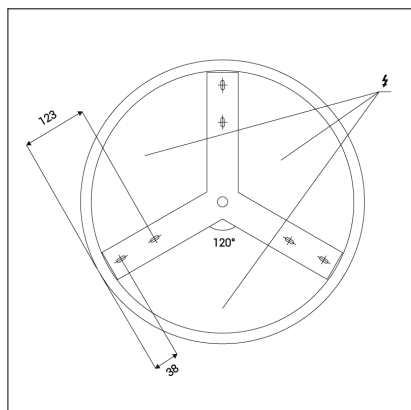

# BELLA SLIM 48, B

<b>Code:</b>	1271653DT
<b>Color:</b>	BLACK / 9017
<b>Material:</b>	ALUMINIUM/PMMA
<b>Power:</b>	38W
<b>Color temperature:</b>	3000K/4000K
<b>Lumen output:</b>	2660lm
<b>Efficacy:</b>	70lm/W
<b>Color rendering index:</b>	90+
<b>SDCM:</b>	< 3
<b>Light beam angle:</b>	160°
<b>Light Source:</b>	LED
<b>Dimmable:</b>	TRIAC
<b>LED lifetime:</b>	L80B20 50.000h
<b>Driver:</b>	950 mA
<b>Voltage / Frequency:</b>	220-240V/50-60Hz
<b>Dimensions luminaire:</b>	d480x60 mm
<b>Product weight kg:</b>	2,4 kg
<b>Packing carton:</b>	1
<b>Package dimensions:</b>	520x520x85 mm

## DE

Runde Deckenleuchte für die Installation im Innenbereich. Lichtquelle - LED SMD. Schlankes Design mit direkter Lichtemission. Erhältlich in 4 verschiedenen Größen in Schwarz, Weiß und Kaffee. Die Leuchte besteht aus Aluminium, der opale Diffusor aus PMMA. Verwenden - Allgemeinbeleuchtung für Wohn- oder Gewerberäume (Wohnzimmer, Kinder- oder Schlafzimmer, Eingangsbereiche, Küche, Rezeption).