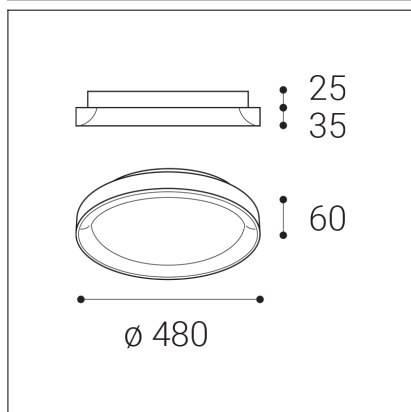

# BELLA SLIM 48, B

<b>Code:</b>	1271653DT
<b>Color:</b>	BLACK / 9017
<b>Material:</b>	ALUMINIUM/PMMA
<b>Power:</b>	38W
<b>Color temperature:</b>	3000K/4000K
<b>Lumen output:</b>	2660lm
<b>Efficacy:</b>	70lm/W
<b>Color rendering index:</b>	90+
<b>SDCM:</b>	< 3
<b>Light beam angle:</b>	160°
<b>Light Source:</b>	LED
<b>Dimmable:</b>	TRIAC
<b>LED lifetime:</b>	L80B20 50.000h
<b>Driver:</b>	950 mA
<b>Voltage / Frequency:</b>	220-240V/50-60Hz
<b>Dimensions luminaire:</b>	d480x60 mm
<b>Product weight kg:</b>	2,4 kg
<b>Packing carton:</b>	1
<b>Package dimensions:</b>	520x520x85 mm

## SK

Kruhové stropné svietidlo určené pre montáž do interiéru. Svetelný zdroj - LED SMD. Štíhly dizajn s priamym vyžarovaním svetla. K dispozícii v 4 rôznych veľkostiach v čiernej, bielej a kávovej farbe. Svetidlo je vyrobené z hliníka, opálový difúzor z PMMA. Použitie - všeobecné osvetlenie určené pre obytné alebo komerčné priestory (obývacia izba, detské izby alebo spálňa, vstupné priestory, kuchyňa, recepcia).

## EN

Round ceiling lamp intended for indoor installation. Light source - LED SMD. Slim design with direct light emission. Available in 4 different sizes in black, white and coffee. The lamp is made of aluminum, the opal diffuser is made of PMMA. Use - general lighting intended for residential or commercial spaces (living room, children's rooms or bedrooms, entrance areas, kitchen, reception).

## DE

Runde Deckenleuchte für die Installation im Innenbereich. Lichtquelle - LED SMD. Schlankes Design mit direkter Lichtemission. Erhältlich in 4 verschiedenen Größen in Schwarz, Weiß und Kaffee. Die Leuchte besteht aus Aluminium, der opale Diffusor aus PMMA. Verwenden - Allgemeinbeleuchtung für Wohn- oder Gewerberäume (Wohnzimmer, Kinder- oder Schlafzimmer, Eingangsbereiche, Küche, Rezeption).