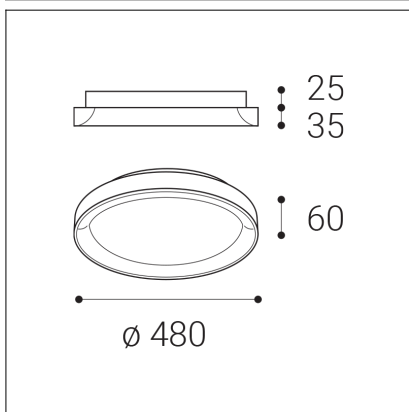

# BELLA SLIM 48, W

<b>Code:</b>	1271651
<b>Color:</b>	WHITE / 9003
<b>Material:</b>	ALUMINIUM/PMMA
<b>Power:</b>	38W
<b>Color temperature:</b>	3000K/4000K
<b>Lumen output:</b>	2660lm
<b>Efficacy:</b>	70lm/W
<b>Color rendering index:</b>	90+
<b>SDCM:</b>	< 3
<b>Light beam angle:</b>	160°
<b>Light Source:</b>	LED
<b>Dimmable:</b>	ON/OFF
<b>LED lifetime:</b>	L80B20 50.000h
<b>Driver:</b>	950 mA
<b>Voltage / Frequency:</b>	220-240V/50-60Hz
<b>Dimensions luminaire:</b>	d480x60 mm
<b>Product weight kg:</b>	2,4 kg
<b>Packing carton:</b>	1
<b>Package dimensions:</b>	520x520x85 mm

## SK

Kruhové stropné svietidlo určené pre montáž do interiéru. Svetelný zdroj - LED SMD. Štíhly dizajn s priamym vyžarovaním svetla. K dispozícii v 4 rôznych veľkostiach v čiernej, bielej a kávovej farbe. Svetidlo je vyrobené z hliníka, opálový difúzor z PMMA. Použitie - všeobecné osvetlenie určené pre obytné alebo komerčné priestory (obývacia izba, detské izby alebo spáľňa, vstupné priestory, kuchyňa, recepcia).

## EN

Round ceiling lamp intended for indoor installation. Light source - LED SMD. Slim design with direct light emission. Available in 4 different sizes in black, white and coffee. The lamp is made of aluminum, the opal diffuser is made of PMMA. Use - general lighting intended for residential or commercial spaces (living room, children's rooms or bedrooms, entrance areas, kitchen, reception).

## DE

Runde Deckenleuchte für die Installation im Innenbereich. Lichtquelle - LED SMD. Schlankes Design mit direkter Lichtemission. Erhältlich in 4 verschiedenen Größen in Schwarz, Weiß und Kaffee. Die Leuchte besteht aus Aluminium, der opale Diffusor aus PMMA. Verwenden - Allgemeinbeleuchtung für Wohn- oder Gewerberäume (Wohnzimmer, Kinder- oder Schlafzimmer, Eingangsbereiche, Küche, Rezeption).