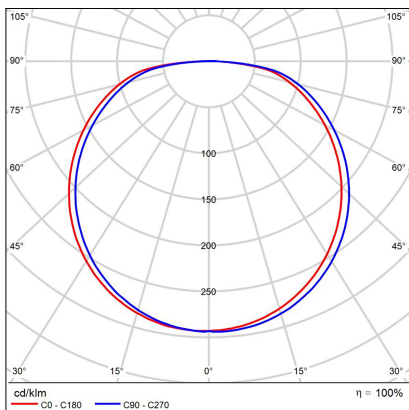

# BELLA SLIM 48, W

<b>Code:</b>	1271651
<b>Color:</b>	WHITE / 9003
<b>Material:</b>	ALUMINIUM/PMMA
<b>Power:</b>	38W
<b>Color temperature:</b>	3000K/4000K
<b>Lumen output:</b>	2660lm
<b>Efficacy:</b>	70lm/W
<b>Color rendering index:</b>	90+
<b>SDCM:</b>	< 3
<b>Light beam angle:</b>	160°
<b>Light Source:</b>	LED
<b>Dimmable:</b>	ON/OFF
<b>LED lifetime:</b>	L80B20 50.000h
<b>Driver:</b>	950 mA
<b>Voltage / Frequency:</b>	220-240V/50-60Hz
<b>Dimensions luminaire:</b>	d480x60 mm
<b>Product weight kg:</b>	2,4 kg
<b>Packing carton:</b>	1
<b>Package dimensions:</b>	520x520x85 mm

## SK

Kruhové stropné svietidlo určené pre montáž do interiéru. Svetelný zdroj - LED SMD. Štíhly dizajn s priamym vyžarovaním svetla. K dispozícii v 4 rôznych veľkostiach v čiernej, bielej a kávovej farbe. Svetidlo je vyrobené z hliníka, opálový difúzor z PMMA. Použitie - všeobecné osvetlenie určené pre obytné alebo komerčné priestory (obývacia izba, detské izby alebo spáľňa, vstupné priestory, kuchyňa, recepcia).