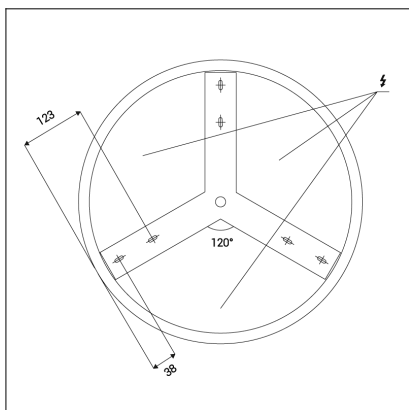

# BELLA SLIM 48, W

<b>Code:</b>	1271651
<b>Color:</b>	WHITE / 9003
<b>Material:</b>	ALUMINIUM/PMMA
<b>Power:</b>	38W
<b>Color temperature:</b>	3000K/4000K
<b>Lumen output:</b>	2660lm
<b>Efficacy:</b>	70lm/W
<b>Color rendering index:</b>	90+
<b>SDCM:</b>	< 3
<b>Light beam angle:</b>	160°
<b>Light Source:</b>	LED
<b>Dimmable:</b>	ON/OFF
<b>LED lifetime:</b>	L80B20 50.000h
<b>Driver:</b>	950 mA
<b>Voltage / Frequency:</b>	220-240V/50-60Hz
<b>Dimensions luminaire:</b>	d480x60 mm
<b>Product weight kg:</b>	2,4 kg
<b>Packing carton:</b>	1
<b>Package dimensions:</b>	520x520x85 mm

## DE

Runde Deckenleuchte für die Installation im Innenbereich. Lichtquelle - LED SMD. Schlankes Design mit direkter Lichtemission. Erhältlich in 4 verschiedenen Größen in Schwarz, Weiß und Kaffee. Die Leuchte besteht aus Aluminium, der opale Diffusor aus PMMA. Verwenden - Allgemeinbeleuchtung für Wohn- oder Gewerberäume (Wohnzimmer, Kinder- oder Schlafzimmer, Eingangsbereiche, Küche, Rezeption).