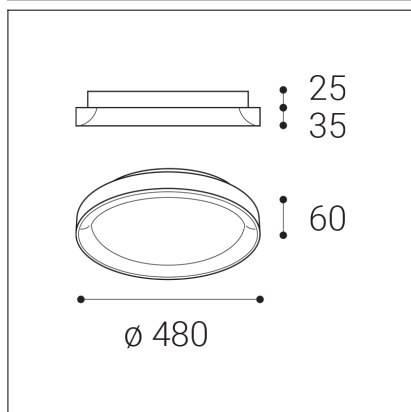

BELLA SLIM 48, W

Code: 1271651D
Color: WHITE / 9003
Material: ALUMINIUM/PMMA
Power: 38W
Color temperature: 3000K/4000K
Lumen output: 2660lm
Efficacy: 70lm/W
Color rendering index: 90+
SDCM: < 3
Light beam angle: 160°
Light Source: LED
Dimmable: DALI/PUSH
LED lifetime: L80B20 50.000h
Driver: 950 mA
Voltage / Frequency: 220-240V/50-60Hz
Dimensions luminaire: d480x60 mm
Product weight kg: 2,4 kg
Packing carton: 1
Package dimensions: 520x520x85 mm

SK

Kruhové stropné svietidlo určené pre montáž do interiéru. Svetelný zdroj - LED SMD. Štíhly dizajn s priamym vyžarovaním svetla. K dispozícii v 4 rôznych veľkostiach v čiernej, bielej a kávovej farbe. Svetidlo je vyrobené z hliníka, opálový difúzor z PMMA. Použitie - všeobecné osvetlenie určené pre obytné alebo komerčné priestory (obývacia izba, detské izby alebo spáľňa, vstupné priestory, kuchyňa, recepcia).

EN

Round ceiling lamp intended for indoor installation. Light source - LED SMD. Slim design with direct light emission. Available in 4 different sizes in black, white and coffee. The lamp is made of aluminum, the opal diffuser is made of PMMA. Use - general lighting intended for residential or commercial spaces (living room, children's rooms or bedrooms, entrance areas, kitchen, reception).

DE

Runde Deckenleuchte für die Installation im Innenbereich. Lichtquelle - LED SMD. Schlankes Design mit direkter Lichtemission. Erhältlich in 4 verschiedenen Größen in Schwarz, Weiß und Kaffee. Die Leuchte besteht aus Aluminium, der opale Diffusor aus PMMA. Verwenden - Allgemeinbeleuchtung für Wohn- oder Gewerberäume (Wohnzimmer, Kinder- oder Schlafzimmer, Eingangsbereiche, Küche, Rezeption).