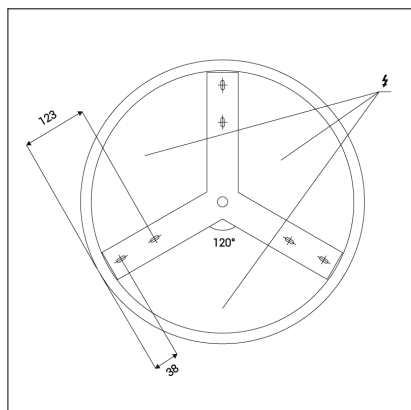

BELLA SLIM 48, W

Code: 1271651D
Color: WHITE / 9003
Material: ALUMINIUM/PMMA
Power: 38W
Color temperature: 3000K/4000K
Lumen output: 2660lm
Efficacy: 70lm/W
Color rendering index: 90+
SDCM: < 3
Light beam angle: 160°
Light Source: LED
Dimmable: DALI/PUSH
LED lifetime: L80B20 50.000h
Driver: 950 mA
Voltage / Frequency: 220-240V/50-60Hz
Dimensions luminaire: d480x60 mm
Product weight kg: 2,4 kg
Packing carton: 1
Package dimensions: 520x520x85 mm

DE

Runde Deckenleuchte für die Installation im Innenbereich. Lichtquelle - LED SMD. Schlankes Design mit direkter Lichtemission. Erhältlich in 4 verschiedenen Größen in Schwarz, Weiß und Kaffee. Die Leuchte besteht aus Aluminium, der opale Diffusor aus PMMA. Verwenden - Allgemeinbeleuchtung für Wohn- oder Gewerberäume (Wohnzimmer, Kinder- oder Schlafzimmer, Eingangsbereiche, Küche, Rezeption).