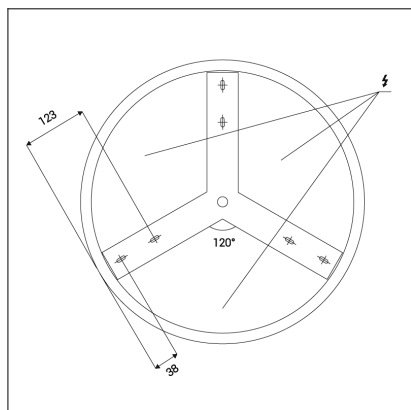

BELLA SLIM 48, W

Code: 1271651DT
Color: WHITE / 9003
Material: ALUMINIUM/PMMA
Power: 38W
Color temperature: 3000K/4000K
Lumen output: 2660lm
Efficacy: 70lm/W
Color rendering index: 90+
SDCM: < 3
Light beam angle: 160°
Light Source: LED
Dimmable: TRIAC
LED lifetime: L80B20 50.000h
Driver: 950 mA
Voltage / Frequency: 220-240V/50-60Hz
Dimensions luminaire: d480x60 mm
Product weight kg: 2,4 kg
Packing carton: 1
Package dimensions: 520x520x85 mm

DE

Runde Deckenleuchte für die Installation im Innenbereich. Lichtquelle - LED SMD. Schlankes Design mit direkter Lichtemission. Erhältlich in 4 verschiedenen Größen in Schwarz, Weiß und Kaffee. Die Leuchte besteht aus Aluminium, der opale Diffusor aus PMMA. Verwenden - Allgemeinbeleuchtung für Wohn- oder Gewerberäume (Wohnzimmer, Kinder- oder Schlafzimmer, Eingangsbereiche, Küche, Rezeption).