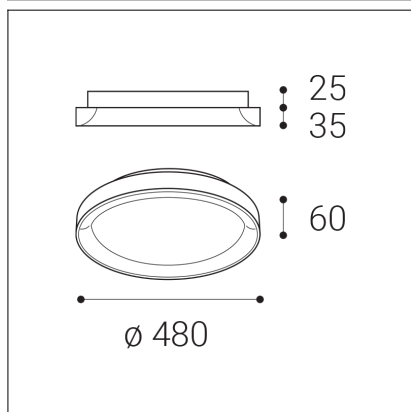

BELLA SLIM 48, W

Code: 1271651DT
Color: WHITE / 9003
Material: ALUMINIUM/PMMA
Power: 38W
Color temperature: 3000K/4000K
Lumen output: 2660lm
Efficacy: 70lm/W
Color rendering index: 90+
SDCM: < 3
Light beam angle: 160°
Light Source: LED
Dimmable: TRIAC
LED lifetime: L80B20 50.000h
Driver: 950 mA
Voltage / Frequency: 220-240V/50-60Hz
Dimensions luminaire: d480x60 mm
Product weight kg: 2,4 kg
Packing carton: 1
Package dimensions: 520x520x85 mm

SK

Kruhové stropné svietidlo určené pre montáž do interiéru. Svetelný zdroj - LED SMD. Štíhly dizajn s priamym vyžarovaním svetla. K dispozícii v 4 rôznych veľkostiach v čiernej, bielej a kávovej farbe. Svetidlo je vyrobené z hliníka, opálový difúzor z PMMA. Použitie - všeobecné osvetlenie určené pre obytné alebo komerčné priestory (obývacia izba, detské izby alebo spáľňa, vstupné priestory, kuchyňa, recepcia).

EN

Round ceiling lamp intended for indoor installation. Light source - LED SMD. Slim design with direct light emission. Available in 4 different sizes in black, white and coffee. The lamp is made of aluminum, the opal diffuser is made of PMMA. Use - general lighting intended for residential or commercial spaces (living room, children's rooms or bedrooms, entrance areas, kitchen, reception).

DE

Runde Deckenleuchte für die Installation im Innenbereich. Lichtquelle - LED SMD. Schlankes Design mit direkter Lichtemission. Erhältlich in 4 verschiedenen Größen in Schwarz, Weiß und Kaffee. Die Leuchte besteht aus Aluminium, der opale Diffusor aus PMMA. Verwenden - Allgemeinbeleuchtung für Wohn- oder Gewerberäume (Wohnzimmer, Kinder- oder Schlafzimmer, Eingangsbereiche, Küche, Rezeption).