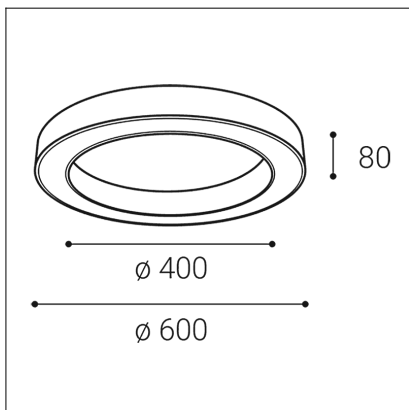

# SATURN 60, W

<b>Code:</b> 1270551D
<b>Color:</b> WHITE / 9003
<b>Material:</b> ALUMINIUM/PMMA
<b>Power:</b> 50W
<b>Color temperature:</b> 3000K/4000K
<b>Lumen output:</b> 3300lm
<b>Efficacy:</b> 66lm/W
<b>Color rendering index:</b> 90+
<b>SDCM:</b> < 3
<b>Light beam angle:</b> 160°
<b>Light Source:</b> LED
<b>Dimmable:</b> DALI/PUSH
<b>LED lifetime:</b> L80B20 50.000h
<b>Driver:</b> 1300 mA
<b>Voltage / Frequency:</b> 220-240V/50-60Hz
<b>Dimensions luminaire:</b> d600x80 mm
<b>Product weight kg:</b> 3,5 kg
<b>Packing carton:</b> 1
<b>Package dimensions:</b> 650x645x115 mm

## SK

Kruhové stropné svietidlo určené pre montáž do interiéru v tvare prstenca. Svetelný zdroj - SMD LED. Svietidlo je vyrobené z hliníka, opálový difúzor z PMMA. K dispozícii v 2 rôznych veľkostiach v čiernej a bielej farbe. Použitie - všeobecné osvetlenie určené pre obytné alebo komerčné priestory (jedáleň, obývacia izba, detská izba alebo spáľňa, vstupné priestory, recepcia, rokovacie miestnosti).

## EN

Ring-shaped circular ceiling lamp intended for indoor installation. Light source - SMD LED. The lamp is made of aluminum, the opal diffuser is made of PMMA. Available in 2 different sizes in black and white. Use - general lighting intended for residential or commercial spaces (dining room, living room, children's room or bedroom, entrance areas, reception, meeting rooms).

## DE

Ringförmige runde Deckenleuchte für die Installation im Innenbereich. Lichtquelle - SMD-LED. Die Leuchte besteht aus Aluminium, der opale Diffusor aus PMMA. Erhältlich in 2 verschiedenen Größen in schwarz und weiß. Verwenden - Allgemeinbeleuchtung für Wohn- oder Gewerberäume (Esszimmer, Wohnzimmer, Kinder- oder Schlafzimmer, Eingangsbereiche, Empfang, Besprechungsräume).