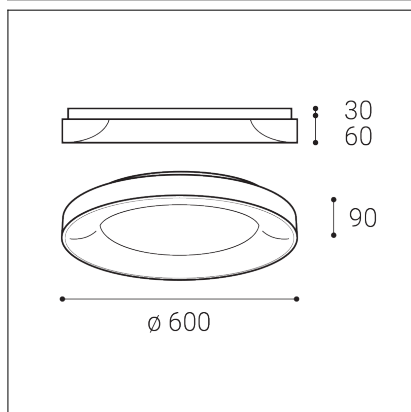

BELLA 60, B

Code: 1270253D
Color: BLACK / 9017
Material: ALUMINIUM/PMMA
Power: 50W
Color temperature: 3000K/4000K
Lumen output: 3450lm
Efficacy: 69lm/W
Color rendering index: 90+
SDCM: < 3
Light beam angle: 160°
Light Source: LED
Dimmable: DALI/PUSH
LED lifetime: L80B20 50.000h
Driver: 1300 mA
Voltage / Frequency: 220-240V/50-60Hz
Dimensions luminaire: d600x90 mm
Product weight kg: 4,2 kg
Packing carton: 1
Package dimensions: 650x650x125 mm

SK

Kruhové stropné svietidlo pre montáž do interiéru. Svetelný zdroj - LED SMD. Elegantný dizajn s priamym vyžarovaním svetla. K dispozícii je v 3 veľkostiach, v bielej a v čiernej farbe. Svietidlo je vyrobené z hliníka, prizmatický difúzor je z PMMA. Použitie - všeobecné osvetlenie určené pre obytné alebo komerčné priestory (obývacia izba, detská izba alebo spálňa, kuchyňa, recepcia).

EN

Round ceiling lamp for indoor installation. Light source - LED SMD. Elegant design with direct light emission. Available in 3 sizes, in white and black. The lamp is made of aluminum, the prismatic diffuser is made of PMMA. Use - general lighting intended for residential or commercial spaces (living room, children's room or bedroom, kitchen, reception).

DE

Runde Deckenleuchte für die Inneninstallation. Lichtquelle - LED SMD. Elegantes Design mit direkter Lichtemission. Erhältlich in 3 Größen, in Weiß und Schwarz. Die Leuchte besteht aus Aluminium, der prismatische Diffusor aus PMMA. Verwenden - Allgemeinbeleuchtung für Wohn- oder Geschäftsräume (Wohn-, Kinder- oder Schlafzimmer, Küche, Rezeption).