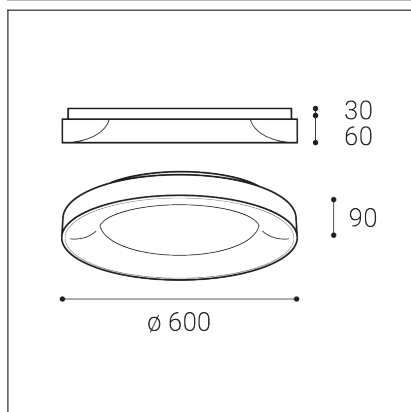

# BELLA 60, B

<b>Code:</b>	1270253DT
<b>Color:</b>	BLACK / 9017
<b>Material:</b>	ALUMINIUM/PMMA
<b>Power:</b>	50W
<b>Color temperature:</b>	3000K/4000K
<b>Lumen output:</b>	3450lm
<b>Efficacy:</b>	69lm/W
<b>Color rendering index:</b>	90+
<b>SDCM:</b>	< 3
<b>Light beam angle:</b>	160°
<b>Light Source:</b>	LED
<b>Dimmable:</b>	TRIAC
<b>LED lifetime:</b>	L80B20 50.000h
<b>Driver:</b>	1300 mA
<b>Voltage / Frequency:</b>	220-240V/50-60Hz
<b>Dimensions luminaire:</b>	d600x90 mm
<b>Product weight kg:</b>	4,2 kg
<b>Packing carton:</b>	1
<b>Package dimensions:</b>	650x650x125 mm

## SK

Kruhové stropné svietidlo pre montáž do interiéru. Svetelný zdroj - LED SMD. Elegantný dizajn s priamym vyžarovaním svetla. K dispozícii je v 3 veľkostiach, v bielej a v čiernej farbe. Svietidlo je vyrobené z hliníka, prizmatický difúzor je z PMMA. Použitie - všeobecné osvetlenie určené pre obytné alebo komerčné priestory (obývacia izba, detská izba alebo spálňa, kuchyňa, recepcia).

## EN

Round ceiling lamp for indoor installation. Light source - LED SMD. Elegant design with direct light emission. Available in 3 sizes, in white and black. The lamp is made of aluminum, the prismatic diffuser is made of PMMA. Use - general lighting intended for residential or commercial spaces (living room, children's room or bedroom, kitchen, reception).

## DE

Runde Deckenleuchte für die Inneninstallation. Lichtquelle - LED SMD. Elegantes Design mit direkter Lichtemission. Erhältlich in 3 Größen, in Weiß und Schwarz. Die Leuchte besteht aus Aluminium, der prismatische Diffusor aus PMMA. Verwenden - Allgemeinbeleuchtung für Wohn- oder Geschäftsräume (Wohn-, Kinder- oder Schlafzimmer, Küche, Rezeption).