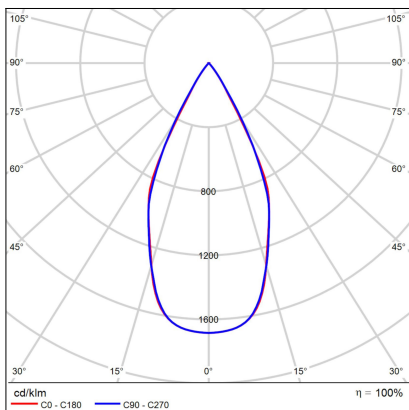

LINEAR ON 10, W

Code: 1251331

Color: WHITE / 9003

Material: ALUMINIUM/PC

Power: 20W

Color temperature: 3000K

Lumen output: 2100lm

Efficacy: 105lm/W

Color rendering index: 90+

SDCM: < 3

Light beam angle: 45°

Unified Glare Rating: <19

Light Source: LED

Dimmable: ON/OFF

LED lifetime: L80B20 50.000h

Driver: 600 mA

Voltage / Frequency: 220-240V/50-60Hz

Dimensions luminaire: 270x35x81 mm

Product weight kg: 0,55 kg

Packing carton: 1

Package dimensions: 325x80x85 mm

SK

Séria lineárnych hranatých prisadených bodových svetiel určených pre montáž do interiéru. Svetelný zdroj - LED SMD. Veľmi nízky efekt oslnenia. Svitidlo je vyrobené z hliníka, polykarbonátový reflektor. K dispozícii v 2 rôznych veľkostiach, v bielej alebo v čiernej farbe. Použitie - všeobecné alebo akcentačné osvetlenie určené pre obytné alebo komerčné priestory (chodba, skrine, vstupné priestory, bar, recepcie, pracovné priestory, kancelárie).