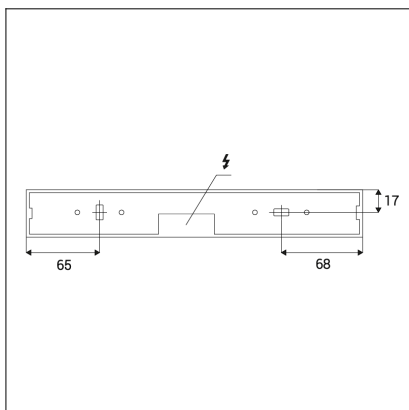

LINEAR ON 10, W

Code: 1251331

Color: WHITE / 9003

Material: ALUMINIUM/PC

Power: 20W

Color temperature: 3000K

Lumen output: 2100lm

Efficacy: 105lm/W

Voltage / Frequency: 220-240V/50-60Hz

Dimensions luminaire: 270x35x81 mm

Product weight kg: 0,55 kg

Packing carton: 1

Package dimensions: 325x80x85 mm

SK

Séria lineárnych hranatých prisadených bodových svetiel určených pre montáž do interiéru. Svetelný zdroj - LED SMD. Veľmi nízky efekt oslnenia. Svitidlo je vyrobené z hliníka, polykarbonátový reflektor. K dispozícii v 2 rôznych veľkostiach, v bielej alebo v čiernej farbe. Použitie - všeobecné alebo akcentačné osvetlenie určené pre obytné alebo komerčné priestory (chodba, skrine, vstupné priestory, bar, recepcie, pracovné priestory, kancelárie).