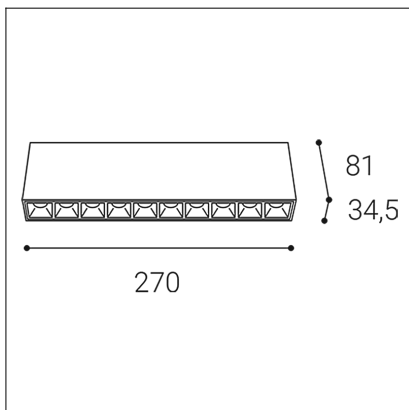

LINEAR ON 10, W

Code: 1251331

Color: WHITE / 9003

Material: ALUMINIUM/PC

Power: 20W

Color temperature: 3000K

Lumen output: 2100lm

Efficacy: 105lm/W

Voltage / Frequency: 220-240V/50-60Hz

Dimensions luminaire: 270x35x81 mm

Product weight kg: 0,55 kg

Packing carton: 1

Package dimensions: 325x80x85 mm

SK

Séria lineárnych hranatých prisadených bodových svetiel určených pre montáž do interiéru. Svetelný zdroj - LED SMD. Veľmi nízky efekt oslnenia. Svitidlo je vyrobené z hliníka, polykarbonátový reflektor. K dispozícii v 2 rôznych veľkostiach, v bielej alebo v čiernej farbe. Použitie - všeobecné alebo akcentačné osvetlenie určené pre obytné alebo komerčné priestory (chodba, skrine, vstupné priestory, bar, recepcie, pracovné priestory, kancelárie).