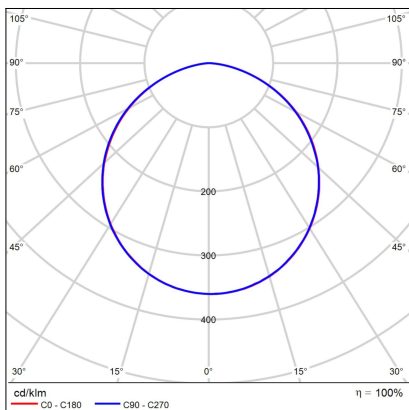

MIRA 25, B

Code:	1234253
Color:	BLACK / 9005
Material:	ALUMINIUM/PC
Power:	9-18W
Color temperature:	3000K/3500K/4000K
Lumen output:	750-1850lm
Efficacy:	103lm/W
Color rendering index:	90+
SDCM:	< 3
Light beam angle:	110°
Light Source:	LED
Dimmable:	ON/OFF
LED lifetime:	L80B20 50.000h
Driver:	230-450 mA
Voltage / Frequency:	220-240V/50-60Hz
Dimensions luminaire:	d250x58 mm
Product weight kg:	1,1 kg
Packing carton:	10
Package dimensions:	300x300x85 mm

SK

Vonkajšie kruhové svietidlo s krytím IP65. Svetelný zdroj - SMD LED. Svietidlo je vyrobené z hliníka, difúzor z polykarbonátu. K dispozícii v bielej a čiernej farbe. Možnosť prepínania farby svetla. Použitie - všeobecné vonkajšie osvetlenie (vchod, terasa, pergola).