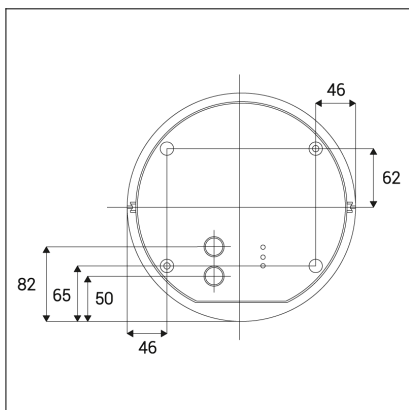

MIRA 25, B

Code:	1234253
Color:	BLACK / 9005
Material:	ALUMINIUM/PC
Power:	9-18W
Color temperature:	3000K/3500K/4000K
Lumen output:	750-1850lm
Efficacy:	103lm/W
Color rendering index:	90+
SDCM:	< 3
Light beam angle:	110°
Light Source:	LED
Dimmable:	ON/OFF
LED lifetime:	L80B20 50.000h
Driver:	230-450 mA
Voltage / Frequency:	220-240V/50-60Hz
Dimensions luminaire:	d250x58 mm
Product weight kg:	1,1 kg
Packing carton:	10
Package dimensions:	300x300x85 mm

SK

Vonkajšie kruhové svietidlo s krytím IP65. Svetelný zdroj - SMD LED. Svietidlo je vyrobené z hliníka, difúzor z polykarbonátu. K dispozícii v bielej a čiernej farbe. Možnosť prepínania farby svetla. Použitie - všeobecné vonkajšie osvetlenie (vchod, terasa, pergola).