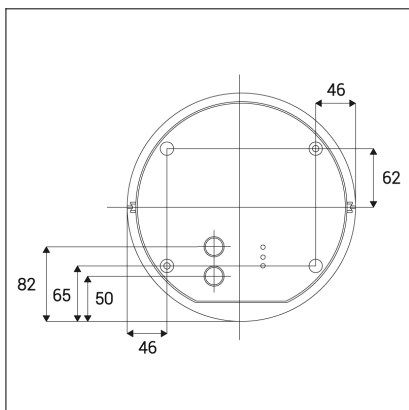

# MIRA 25, B

<b>Code:</b> 1234253D
<b>Color:</b> BLACK / 9005
<b>Material:</b> ALUMINIUM/PC
<b>Power:</b> 18W
<b>Color temperature:</b> 3000K/3500K/4000K
<b>Lumen output:</b> 1850lm
<b>Efficacy:</b> 103lm/W
<b>Color rendering index:</b> 90+
<b>SDCM:</b> < 3
<b>Light beam angle:</b> 110°
<b>Light Source:</b> LED
<b>Dimmable:</b> DALI/PUSH
<b>LED lifetime:</b> L80B20 50.000h
<b>Driver:</b> 450 mA
<b>Voltage / Frequency:</b> 220-240V/50-60Hz
<b>Dimensions luminaire:</b> d250x58 mm
<b>Product weight kg:</b> 1,1 kg
<b>Packing carton:</b> 1
<b>Package dimensions:</b> 300x300x85 mm

## SK

Vonkajšie kruhové svietidlo s krytím IP65. Svetelný zdroj - SMD LED. Svietidlo je vyrobené z hliníka, difúzor z polykarbonátu. K dispozícii v bielej a čiernej farbe. Možnosť prepínania farby svetla. Použitie - všeobecné vonkajšie osvetlenie (vchod, terasa, pergola).