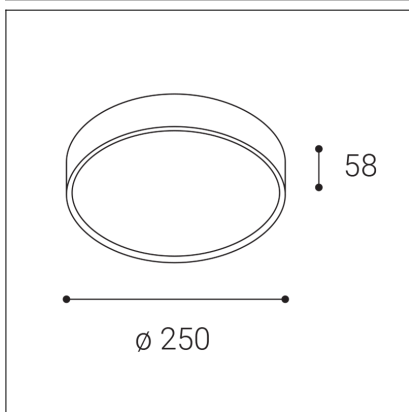

MIRA 25, W

Code: 1234251

Color: WHITE / 9016

Material: ALUMINIUM/PC

Power: 9-18W

Color temperature: 3000K/3500K/4000K

Lumen output: 750-1850lm

Efficacy: 103lm/W

Dimensions luminaire: d250x58 mm

Product weight kg: 1,1 kg

Packing carton: 10

Package dimensions: 300x300x85 mm

SK

Vonkajšie kruhové svietidlo s krytím IP65. Svetelný zdroj - SMD LED. Svietidlo je vyrobené z hliníka, difúzor z polykarbonátu. K dispozícii v bielej a čiernej farbe. Možnosť prepínania farby svetla. Použitie - všeobecné vonkajšie osvetlenie (vchod, terasa, pergola).