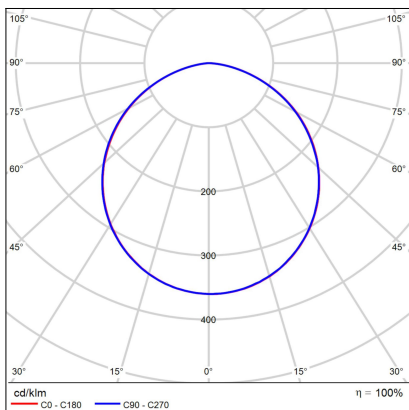

MIRA 25, W

Code: 1234251

Color: WHITE / 9016

Material: ALUMINIUM/PC

Power: 9-18W

Color temperature: 3000K/3500K/4000K

Lumen output: 750-1850lm

Efficacy: 103lm/W

Color rendering index: 90+

SDCM: < 3

Light beam angle: 110°

Light Source: LED

Dimmable: ON/OFF

LED lifetime: L80B20 50.000h

Driver: 230-450 mA

Voltage / Frequency: 220-240V/50-60Hz

Dimensions luminaire: d250x58 mm

Product weight kg: 1,1 kg

Packing carton: 10

Package dimensions: 300x300x85 mm

SK

Vonkajšie kruhové svietidlo s krytím IP65. Svetelný zdroj - SMD LED. Svietidlo je vyrobené z hliníka, difúzor z polykarbonátu. K dispozícii v bielej a čiernej farbe. Možnosť prepínania farby svetla. Použitie - všeobecné vonkajšie osvetlenie (vchod, terasa, pergola).