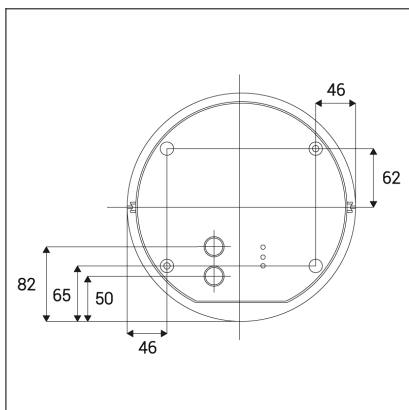

MIRA 25, W

Code: 1234251

Color: WHITE / 9016

Material: ALUMINIUM/PC

Power: 9-18W

Color temperature: 3000K/3500K/4000K

Lumen output: 750-1850lm

Efficacy: 103lm/W

Dimensions luminaire: d250x58 mm

Product weight kg: 1,1 kg

Packing carton: 10

Package dimensions: 300x300x85 mm

SK

Vonkajšie kruhové svietidlo s krytím IP65. Svetelný zdroj - SMD LED. Svietidlo je vyrobené z hliníka, difúzor z polykarbonátu. K dispozícii v bielej a čiernej farbe. Možnosť prepínania farby svetla. Použitie - všeobecné vonkajšie osvetlenie (vchod, terasa, pergola).