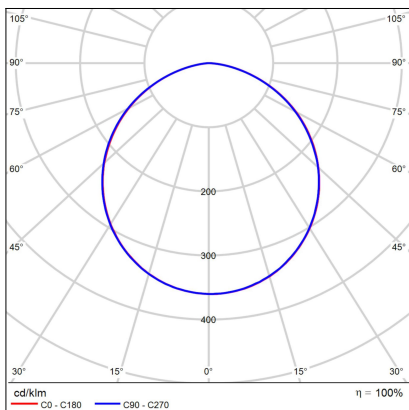

MIRA 25, W

Code:	1234251
Color:	WHITE / 9016
Material:	ALUMINIUM/PC
Power:	9-18W
Color temperature:	3000K/3500K/4000K
Lumen output:	750-1850lm
Efficacy:	103lm/W
Color rendering index:	90+
SDCM:	< 3
Light beam angle:	110°
Light Source:	LED
Dimmable:	ON/OFF
LED lifetime:	L80B20 50.000h
Driver:	230-450 mA
Voltage / Frequency:	220-240V/50-60Hz
Dimensions luminaire:	d250x58 mm
Product weight kg:	1,1 kg
Packing carton:	10
Package dimensions:	300x300x85 mm

SK

Vonkajšie kruhové svietidlo s krytím IP65. Svetelný zdroj - SMD LED. Svietidlo je vyrobené z hliníka, difúzor z polykarbonátu. K dispozícii v bielej a čiernej farbe. Možnosť prepínania farby svetla. Použitie - všeobecné vonkajšie osvetlenie (vchod, terasa, pergola).