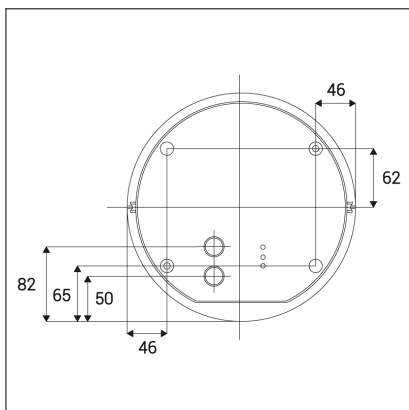

MIRA 25, W

Code:	1234251
Color:	WHITE / 9016
Material:	ALUMINIUM/PC
Power:	9-18W
Color temperature:	3000K/3500K/4000K
Lumen output:	750-1850lm
Efficacy:	103lm/W
Color rendering index:	90+
SDCM:	< 3
Light beam angle:	110°
Light Source:	LED
Dimmable:	ON/OFF
LED lifetime:	L80B20 50.000h
Driver:	230-450 mA
Voltage / Frequency:	220-240V/50-60Hz
Dimensions luminaire:	d250x58 mm
Product weight kg:	1,1 kg
Packing carton:	10
Package dimensions:	300x300x85 mm

SK

Vonkajšie kruhové svietidlo s krytím IP65. Svetelný zdroj - SMD LED. Svietidlo je vyrobené z hliníka, difúzor z polykarbonátu. K dispozícii v bielej a čiernej farbe. Možnosť prepínania farby svetla. Použitie - všeobecné vonkajšie osvetlenie (vchod, terasa, pergola).