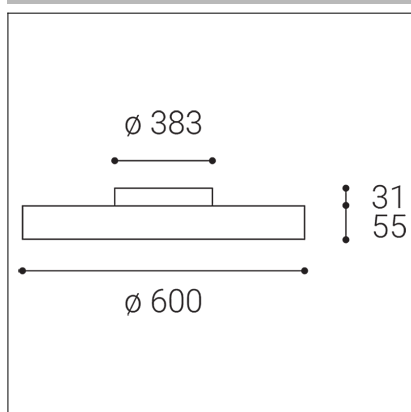

ROTO 60, B

Code:	1234153D
Color:	BLACK / 9005
Material:	ALUMINIUM/PS
Power:	60+8W
Color temperature:	2700K/3300K/4000K
Lumen output:	6300lm
Efficacy:	105lm/W
Color rendering index:	90+
SDCM:	< 3
Light beam angle:	120°
Light Source:	LED
Dimmable:	DALI/PUSH
LED lifetime:	L80B20 50.000h
Driver:	550 + 180 mA
Voltage / Frequency:	220-240V/50-60Hz
Dimensions luminaire:	d600x55 + 31 mm
Product weight kg:	6,9 kg
Packing carton:	1
Package dimensions:	680x680x120 mm

SK

Kruhové stropné svietidlo pre montáž do interiéru. Svetelný zdroj - LED SMD. Štíhly dizajn s priamym aj nepriamym vyžarovaním svetla. K dispozícii je v 2 veľkostiach, v bielej a čiernej farbe. Svietidlo je vyrobené z hliníka, prizmatický difúzor je z PS. Použitie - všeobecné osvetlenie určené pre obytné alebo komerčné priestory (obývacia izba, detská izba alebo spáľňa, kuchyňa, recepcia).

EN

Round ceiling lamp for indoor installation. Light source - LED SMD. Slim design with direct and indirect light emission. It is available in 2 sizes, in white and black. The lamp is made of aluminum, the prismatic diffuser is made of PS. Use - general lighting intended for residential or commercial spaces (living room, children's room or bedroom, kitchen, reception).

DE

Runde Deckenleuchte für die Inneninstallation. Lichtquelle - LED SMD. Schlankes Design mit direkter und indirekter Lichtemission. Sie ist in 2 Größen erhältlich, in Weiß und Schwarz. Die Leuchte besteht aus Aluminium, der prismatische Diffusor aus PS. Verwenden - Allgemeinbeleuchtung für Wohn- oder Geschäftsräume (Wohn-, Kinder- oder Schlafzimmer, Küche, Rezeption).