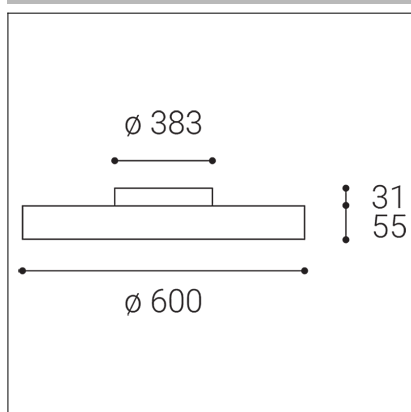

ROTO 60, W

Code:	1234151
Color:	WHITE / 9016
Material:	ALUMINIUM/PS
Power:	40-60+8W
Color temperature:	2700K/3300K/4000K
Lumen output:	4250-6300lm
Efficacy:	105lm/W
Color rendering index:	90+
SDCM:	< 3
Light beam angle:	120°
Light Source:	LED
Dimmable:	ON/OFF
LED lifetime:	L80B20 50.000h
Driver:	350-550 + 180 mA
Voltage / Frequency:	220-240V/50-60Hz
Dimensions luminaire:	d600x55 + 31 mm
Product weight kg:	6,9 kg
Packing carton:	2
Package dimensions:	680x680x120 mm

SK

Kruhové stropné svietidlo pre montáž do interiéru. Svetelný zdroj - LED SMD. Štíhly dizajn s priamym aj nepriamym vyžarovaním svetla. K dispozícii je v 2 veľkostiach, v bielej a čiernej farbe. Svietidlo je vyrobené z hliníka, prizmatický difúzor je z PS. Použitie - všeobecné osvetlenie určené pre obytné alebo komerčné priestory (obývacia izba, detská izba alebo spálňa, kuchyňa, recepcia).

EN

Round ceiling lamp for indoor installation. Light source - LED SMD. Slim design with direct and indirect light emission. It is available in 2 sizes, in white and black. The lamp is made of aluminum, the prismatic diffuser is made of PS. Use - general lighting intended for residential or commercial spaces (living room, children's room or bedroom, kitchen, reception).

DE

Runde Deckenleuchte für die Inneninstallation. Lichtquelle - LED SMD. Schlankes Design mit direkter und indirekter Lichtemission. Sie ist in 2 Größen erhältlich, in Weiß und Schwarz. Die Leuchte besteht aus Aluminium, der prismatische Diffusor aus PS. Verwenden - Allgemeinbeleuchtung für Wohn- oder Geschäftsräume (Wohn-, Kinder- oder Schlafzimmer, Küche, Rezeption).