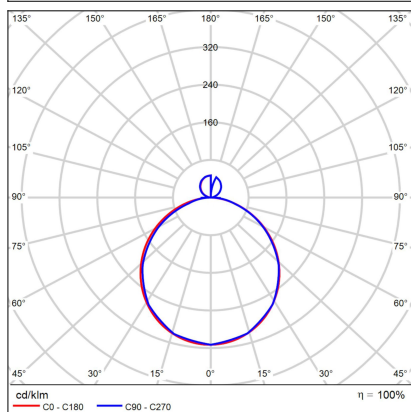

ROTO 60, W

Code: 1234151D

Color: WHITE / 9016

Material: ALUMINIUM/PS

Power: 60+8W

Color temperature: 2700K/3300K/4000K

Lumen output: 6300lm

Efficacy: 105lm/W

Color rendering index: 90+

SDCM: < 3

Light beam angle: 120°

Light Source: LED

Dimmable: DALI/PUSH

LED lifetime: L80B20 50.000h

Driver: 550 + 180 mA

Voltage / Frequency: 220-240V/50-60Hz

Dimensions luminaire: d600x55 + 31 mm

Product weight kg: 6,9 kg

Packing carton: 1

Package dimensions: 680x680x120 mm

SK

Kruhové stropné svietidlo pre montáž do interiéru. Svetelný zdroj - LED SMD. Štíhly dizajn s priamym aj nepriamym vyžarovaním svetla. K dispozícii je v 2 veľkostiach, v bielej a čiernej farbe. Svietidlo je vyrobené z hliníka, prizmatický difúzor je z PS. Použitie - všeobecné osvetlenie určené pre obytné alebo komerčné priestory (obývacia izba, detská izba alebo spálňa, kuchyňa, recepcia).