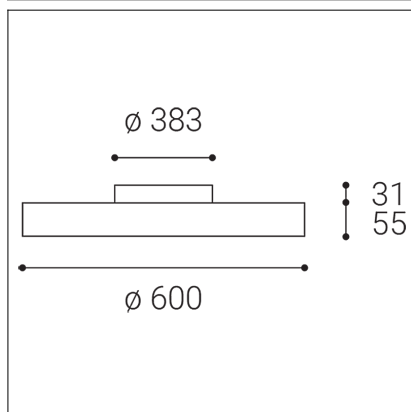

ROTO 60, W

Code: 1234151D

Color: WHITE / 9016

Material: ALUMINIUM/PS

Power: 60+8W

Color temperature: 2700K/3300K/4000K

Lumen output: 6300lm

Efficacy: 105lm/W

Color rendering index: 90+

SDCM: < 3

Light beam angle: 120°

Light Source: LED

Dimmable: DALI/PUSH

LED lifetime: L80B20 50.000h

Driver: 550 + 180 mA

Voltage / Frequency: 220-240V/50-60Hz

Dimensions luminaire: d600x55 + 31 mm

Product weight kg: 6,9 kg

Packing carton: 1

Package dimensions: 680x680x120 mm

SK

Kruhové stropné svietidlo pre montáž do interiéru. Svetelný zdroj - LED SMD. Štíhly dizajn s priamym aj nepriamym vyžarovaním svetla. K dispozícii je v 2 veľkostiach, v bielej a čiernej farbe. Svietidlo je vyrobené z hliníka, prizmatický difúzor je z PS. Použitie - všeobecné osvetlenie určené pre obytné alebo komerčné priestory (obývacia izba, detská izba alebo spálňa, kuchyňa, recepcia).