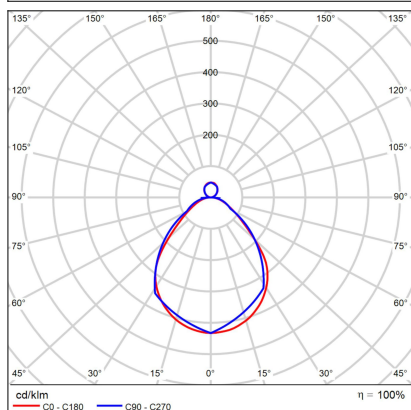

ROTO 40, B

Code: 1234053

Color: BLACK / 9005

Material: ALUMINIUM/PS

Power: 33-40+8W

Color temperature: 2700K/3300K/4000K

Lumen output: 3150-3800lm

Efficacy: 95lm/W

Color rendering index: 90+

SDCM: < 3

Light beam angle: 120°

Light Source: LED

Dimmable: ON/OFF

LED lifetime: L80B20 50.000h

Driver: 800-900 + 180 mA

Voltage / Frequency: 220-240V/50-60Hz

Dimensions luminaire: d400x55 + 31 mm

Product weight kg: 3,2 kg

Packing carton: 6

Package dimensions: 470x460x110 mm

SK

Kruhové stropné svietidlo pre montáž do interiéru. Svetelný zdroj - LED SMD. Štíhly dizajn s priamym aj nepriamym vyžarovaním svetla. K dispozícii je v 2 veľkostiach, v bielej a čiernej farbe. Svietidlo je vyrobené z hliníka, prizmatický difúzor je z PS. Použitie - všeobecné osvetlenie určené pre obytné alebo komerčné priestory (obývacia izba, detská izba alebo spálňa, kuchyňa, recepcia).