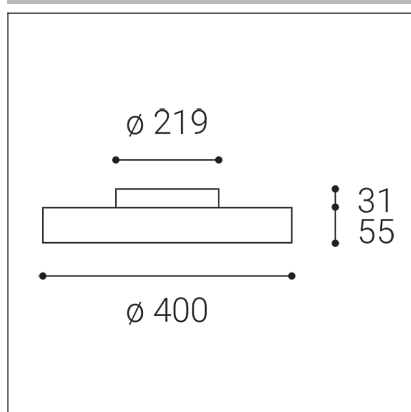

ROTO 40, B

Code: 1234053

Color: BLACK / 9005

Material: ALUMINIUM/PS

Power: 33-40+8W

Color temperature: 2700K/3300K/4000K

Lumen output: 3150-3800lm

Efficacy: 95lm/W

Color rendering index: 90+

SDCM: < 3

Light beam angle: 120°

Light Source: LED

Dimmable: ON/OFF

LED lifetime: L80B20 50.000h

Driver: 800-900 + 180 mA

Voltage / Frequency: 220-240V/50-60Hz

Dimensions luminaire: d400x55 + 31 mm

Product weight kg: 3,2 kg

Packing carton: 6

Package dimensions: 470x460x110 mm

SK

Kruhové stropné svietidlo pre montáž do interiéru. Svetelný zdroj - LED SMD. Štíhly dizajn s priamym aj nepriamym vyžarovaním svetla. K dispozícii je v 2 veľkostiach, v bielej a čiernej farbe. Svietidlo je vyrobené z hliníka, prizmatický difúzor je z PS. Použitie - všeobecné osvetlenie určené pre obytné alebo komerčné priestory (obývacia izba, detská izba alebo spálňa, kuchyňa, recepcia).

DE

Runde Deckenleuchte für die Inneninstallation. Lichtquelle - LED SMD. Schlankes Design mit direkter und indirekter Lichtemission. Sie ist in 2 Größen erhältlich, in Weiß und Schwarz. Die Leuchte besteht aus Aluminium, der prismatische Diffusor aus PS. Verwenden - Allgemeinbeleuchtung für Wohn- oder Geschäftsräume (Wohn-, Kinder- oder Schlafzimmer, Küche, Rezeption).