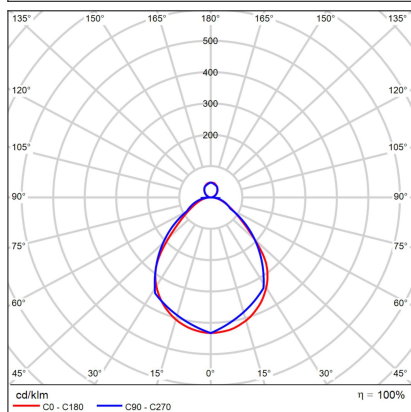

ROTO 40, B

Code: 1234053D

Color: BLACK / 9005

Material: ALUMINIUM/PS

Power: 40+8W

Color temperature: 2700K/3300K/4000K

Lumen output: 3800lm

Efficacy: 95lm/W

Color rendering index: 90+

SDCM: < 3

Light beam angle: 120°

Light Source: LED

Dimmable: DALI/PUSH

LED lifetime: L80B20 50.000h

Driver: 900 + 180 mA

Voltage / Frequency: 220-240V/50-60Hz

Dimensions luminaire: d400x55 + 31 mm

Product weight kg: 3,2 kg

Packing carton: 1

Package dimensions: 470x460x110 mm

SK

Kruhové stropné svietidlo pre montáž do interiéru. Svetelný zdroj - LED SMD. Štíhly dizajn s priamym aj nepriamym vyžarovaním svetla. K dispozícii je v 2 veľkostiach, v bielej a čiernej farbe. Svietidlo je vyrobené z hliníka, prizmatický difúzor je z PS. Použitie - všeobecné osvetlenie určené pre obytné alebo komerčné priestory (obývacia izba, detská izba alebo spálňa, kuchyňa, recepcia).