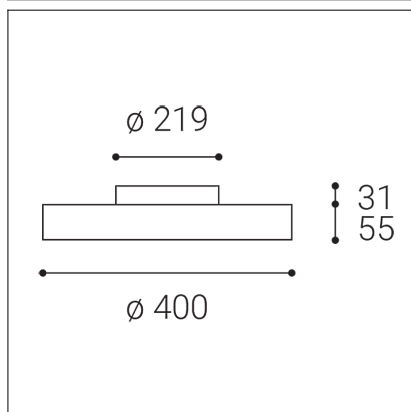

ROTO 40, B

Code: 1234053D

Color: BLACK / 9005

Material: ALUMINIUM/PS

Power: 40+8W

Color temperature: 2700K/3300K/4000K

Lumen output: 3800lm

Efficacy: 95lm/W

Dimensions luminaire: d400x55 + 31 mm

Product weight kg: 3,2 kg

Packing carton: 1

Package dimensions: 470x460x110 mm

SK

Kruhové stropné svietidlo pre montáž do interiéru. Svetelný zdroj - LED SMD. Štíhly dizajn s priamym aj nepriamym vyžarovaním svetla. K dispozícii je v 2 veľkostiach, v bielej a čiernej farbe. Svietidlo je vyrobené z hliníka, prizmatický difúzor je z PS. Použitie - všeobecné osvetlenie určené pre obytné alebo komerčné priestory (obývacia izba, detská izba alebo spálňa, kuchyňa, recepcia).

DE

Runde Deckenleuchte für die Inneninstallation. Lichtquelle - LED SMD. Schlankes Design mit direkter und indirekter Lichtemission. Sie ist in 2 Größen erhältlich, in Weiß und Schwarz. Die Leuchte besteht aus Aluminium, der prismatische Diffusor aus PS. Verwenden - Allgemeinbeleuchtung für Wohn- oder Geschäftsräume (Wohn-, Kinder- oder Schlafzimmer, Küche, Rezeption).