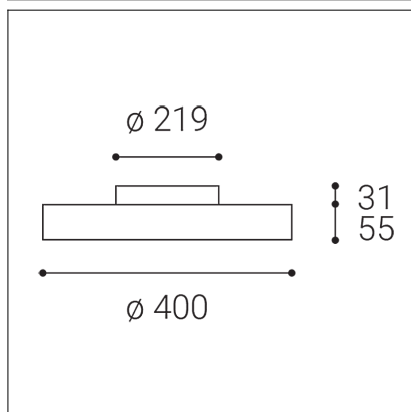

# ROTO 40, W

**Code:** 1234051

**Color:** WHITE / 9016

**Material:** ALUMINIUM/PS

**Power:** 33-40+8W

**Color temperature:** 2700K/3300K/4000K

**Lumen output:** 3150-3800lm

**Efficacy:** 95lm/W

**Color rendering index:** 90+

**SDCM:** < 3

**Light beam angle:** 120°

**Dimmable:** ON/OFF

**LED lifetime:** L80B20 50.000h

**Driver:** 800-900 + 180 mA

**Voltage / Frequency:** 220-240V/50-60Hz

**Dimensions luminaire:** d400x55 + 31 mm

**Product weight kg:** 3,2 kg

**Packing carton:** 6

**Package dimensions:** 470x460x110 mm