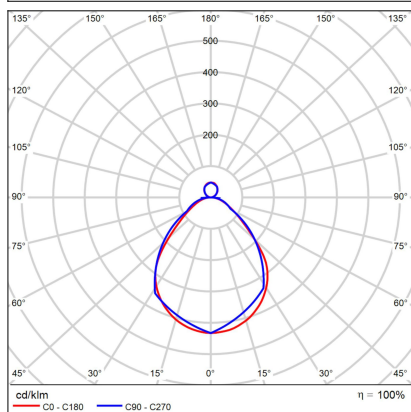

# ROTO 40, W

**Code:** 1234051

**Color:** WHITE / 9016

**Material:** ALUMINIUM/PS

**Power:** 33-40+8W

**Color temperature:** 2700K/3300K/4000K

**Lumen output:** 3150-3800lm

**Efficacy:** 95lm/W

**Color rendering index:** 90+

**SDCM:** < 3

**Light beam angle:** 120°

**Dimmable:** ON/OFF

**LED lifetime:** L80B20 50.000h

**Driver:** 800-900 + 180 mA

**Voltage / Frequency:** 220-240V/50-60Hz

**Dimensions luminaire:** d400x55 + 31 mm