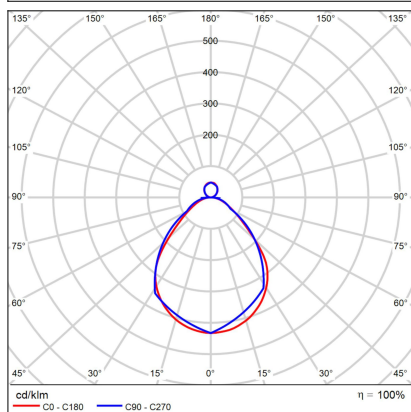

ROTO 40, W

Code: 1234051D

Color: WHITE / 9016

Material: ALUMINIUM/PS

Power: 40+8W

Color temperature: 2700K/3300K/4000K

Lumen output: 3800lm

Efficacy: 95lm/W

Color rendering index: 90+

SDCM: < 3

Light beam angle: 120°

Dimmable: DALI/PUSH

LED lifetime: L80B20 50.000h

Driver: 900 + 180 mA

Voltage / Frequency: 220-240V/50-60Hz

Dimensions luminaire: d400x55 + 31 mm

Product weight kg: 3,2 kg

Packing carton: 1

Package dimensions: 470x460x110 mm

SK

Kruhové stropné svietidlo pre montáž do interiéru. Svetelný zdroj - LED SMD. Štíhly dizajn s priamym aj nepriamym vyžarovaním svetla. K dispozícii je v 2 veľkostiach, v bielej a čiernej farbe. Svietidlo je vyrobené z hliníka, prizmatický difúzor je z PS. Použitie - všeobecné osvetlenie určené pre obytné alebo komerčné priestory (obývacia izba, detská izba alebo spálňa, kuchyňa, recepcia).