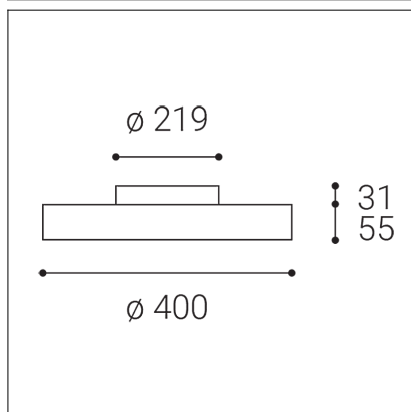

ROTO 40, W

Code: 1234051D

Color: WHITE / 9016

Material: ALUMINIUM/PS

Power: 40+8W

Color temperature: 2700K/3300K/4000K

Lumen output: 3800lm

Efficacy: 95lm/W

Color rendering index: 90+

SDCM: < 3

Light beam angle: 120°

Dimmable: DALI/PUSH

LED lifetime: L80B20 50.000h

Driver: 900 + 180 mA

Voltage / Frequency: 220-240V/50-60Hz

Dimensions luminaire: d400x55 + 31 mm

Product weight kg: 3,2 kg

Packing carton: 1

Package dimensions: 470x460x110 mm

SK

Kruhové stropné svietidlo pre montáž do interiéru. Svetelný zdroj - LED SMD. Štíhly dizajn s priamym aj nepriamym vyžarovaním svetla. K dispozícii je v 2 veľkostiach, v bielej a čiernej farbe. Svietidlo je vyrobené z hliníka, prizmatický difúzor je z PS. Použitie - všeobecné osvetlenie určené pre obytné alebo komerčné priestory (obývacia izba, detská izba alebo spálňa, kuchyňa, recepcia).

DE

Runde Deckenleuchte für die Inneninstallation. Lichtquelle - LED SMD. Schlankes Design mit direkter und indirekter Lichtemission. Sie ist in 2 Größen erhältlich, in Weiß und Schwarz. Die Leuchte besteht aus Aluminium, der prismatische Diffusor aus PS. Verwenden - Allgemeinbeleuchtung für Wohn- oder Geschäftsräume (Wohn-, Kinder- oder Schlafzimmer, Küche, Rezeption).