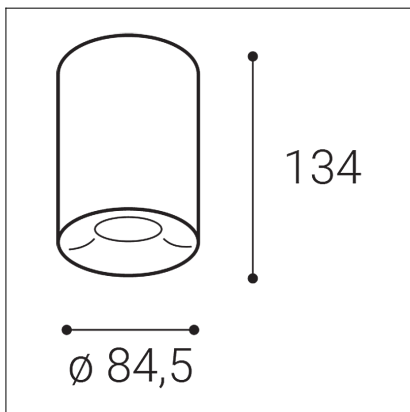

TUBUS C, B

Code: 1150643

Color: BLACK / 9005

Material: ALUMINIUM/PMMA

Power: 9W

Color temperature: 4000K

Lumen output: 820lm

Efficacy: 91lm/W

Dimensions luminaire: d85x134 mm

Product weight kg: 0,5 kg

Packing carton: 1

Package dimensions: 190x120x175 mm

SK

Rad svietidiel určených na stropnú povrchovú montáž do interiéru. Svetelný zdroj - COB LED. Svietidlo je vyrobené z hliníka. K dispozícii je v 3 rôznych verziách A, B, C v bielej a čiernej farbe. Použitie - všeobecné alebo akcentačné osvetlenie určené pre obytné alebo komerčné priestory (chodba, skrine, vstupné priestory, bar, WC).