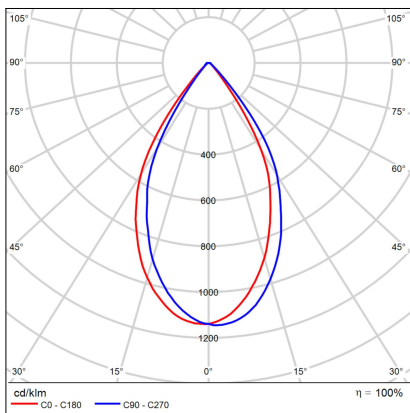

TUBUS C, B

Code: 1150643

Color: BLACK / 9005

Material: ALUMINIUM/PMMA

Power: 9W

Color temperature: 4000K

Lumen output: 820lm

Efficacy: 91lm/W

Color rendering index: 90+

SDCM: < 3

Light beam angle: 60°

Light Source: LED

Dimmable: ON/OFF

LED lifetime: L80B20 50.000h

Driver: 200 mA

Voltage / Frequency: 220-240V/50-60Hz

Dimensions luminaire: d85x134 mm

Product weight kg: 0,5 kg

Packing carton: 1

Package dimensions: 190x120x175 mm

SK

Rad svietidiel určených na stropnú povrchovú montáž do interiéru. Svetelný zdroj - COB LED. Svietidlo je vyrobené z hliníka. K dispozícii je v 3 rôznych verziách A, B, C v bielej a čiernej farbe. Použitie - všeobecné alebo akcentačné osvetlenie určené pre obytné alebo komerčné priestory (chodba, skrine, vstupné priestory, bar, WC).