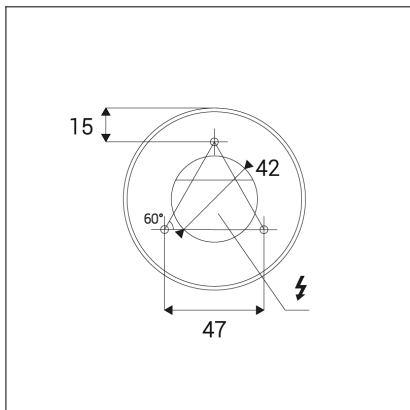

TUBUS C, B

Code: 1150643

Color: BLACK / 9005

Material: ALUMINIUM/PMMA

Power: 9W

Color temperature: 4000K

Lumen output: 820lm

Efficacy: 91lm/W

Dimensions luminaire: d85x134 mm

Product weight kg: 0,5 kg

Packing carton: 1

Package dimensions: 190x120x175 mm

SK

Rad svietidiel určených na stropnú povrchovú montáž do interiéru. Svetelný zdroj - COB LED. Svietidlo je vyrobené z hliníka. K dispozícii je v 3 rôznych verziách A, B, C v bielej a čiernej farbe. Použitie - všeobecné alebo akcentačné osvetlenie určené pre obytné alebo komerčné priestory (chodba, skrine, vstupné priestory, bar, WC).