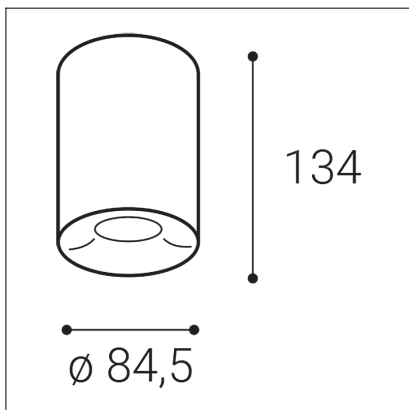

# TUBUS C, B

<b>Code:</b> 1150643DT
<b>Color:</b> BLACK / 9005
<b>Material:</b> ALUMINIUM/PMMA
<b>Power:</b> 9W
<b>Color temperature:</b> 4000K
<b>Lumen output:</b> 820lm
<b>Efficacy:</b> 91lm/W
<b>Color rendering index:</b> 90+
<b>SDCM:</b> < 3
<b>Light beam angle:</b> 60°
<b>Light Source:</b> LED
<b>Dimmable:</b> TRIAC
<b>LED lifetime:</b> L80B20 50.000h
<b>Driver:</b> 200 mA
<b>Voltage / Frequency:</b> 220-240V/50-60Hz
<b>Dimensions luminaire:</b> d85x134 mm
<b>Product weight kg:</b> 0,5 kg
<b>Packing carton:</b> 1
<b>Package dimensions:</b> 190x120x175 mm