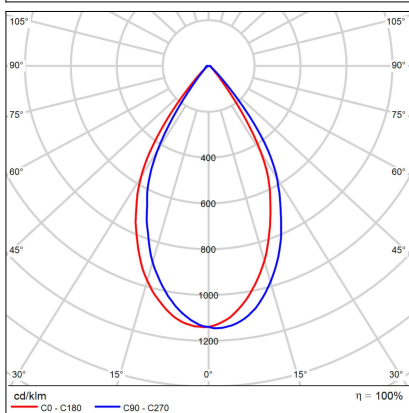

# TUBUS C, B

<b>Code:</b> 1150643DT
<b>Color:</b> BLACK / 9005
<b>Material:</b> ALUMINIUM/PMMA
<b>Power:</b> 9W
<b>Color temperature:</b> 4000K
<b>Lumen output:</b> 820lm
<b>Efficacy:</b> 91lm/W
<b>Color rendering index:</b> 90+
<b>SDCM:</b> < 3
<b>Light beam angle:</b> 60°
<b>Light Source:</b> LED
<b>Dimmable:</b> TRIAC
<b>LED lifetime:</b> L80B20 50.000h
<b>Driver:</b> 200 mA
<b>Voltage / Frequency:</b> 220-240V/50-60Hz
<b>Dimensions luminaire:</b> d85x134 mm
<b>Product weight kg:</b> 0,5 kg
<b>Packing carton:</b> 1
<b>Package dimensions:</b> 190x120x175 mm