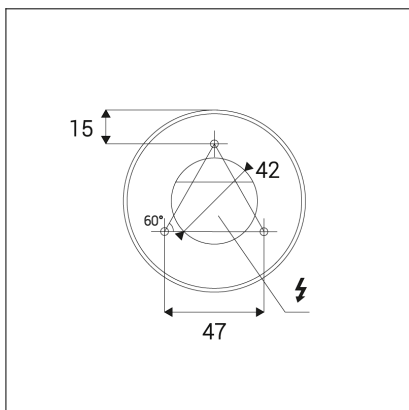

# TUBUS C, B

<b>Code:</b> 1150643DT
<b>Color:</b> BLACK / 9005
<b>Material:</b> ALUMINIUM/PMMA
<b>Power:</b> 9W
<b>Color temperature:</b> 4000K
<b>Lumen output:</b> 820lm
<b>Efficacy:</b> 91lm/W
<b>Color rendering index:</b> 90+
<b>SDCM:</b> < 3
<b>Light beam angle:</b> 60°
<b>Light Source:</b> LED
<b>Dimmable:</b> TRIAC
<b>LED lifetime:</b> L80B20 50.000h
<b>Driver:</b> 200 mA
<b>Voltage / Frequency:</b> 220-240V/50-60Hz
<b>Dimensions luminaire:</b> d85x134 mm
<b>Product weight kg:</b> 0,5 kg
<b>Packing carton:</b> 1
<b>Package dimensions:</b> 190x120x175 mm