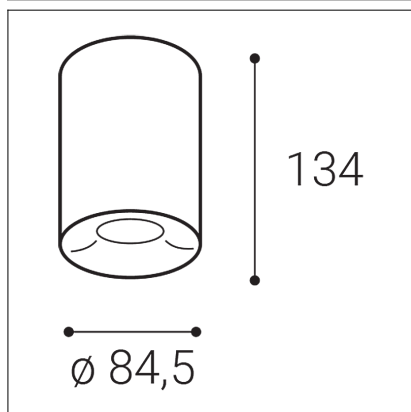

# TUBUS C, B

<b>Code:</b>	1150633DT
<b>Color:</b>	BLACK / 9005
<b>Material:</b>	ALUMINIUM/PMMA
<b>Power:</b>	9W
<b>Color temperature:</b>	3000K
<b>Lumen output:</b>	735lm
<b>Efficacy:</b>	82lm/W
<b>Color rendering index:</b>	90+
<b>SDCM:</b>	< 3
<b>Light beam angle:</b>	60°
<b>Light Source:</b>	LED
<b>Dimmable:</b>	TRIAC
<b>LED lifetime:</b>	L80B20 50.000h
<b>Driver:</b>	200 mA
<b>Voltage / Frequency:</b>	220-240V/50-60Hz
<b>Dimensions luminaire:</b>	d85x134 mm
<b>Product weight kg:</b>	0,5 kg
<b>Packing carton:</b>	1
<b>Package dimensions:</b>	190x120x175 mm