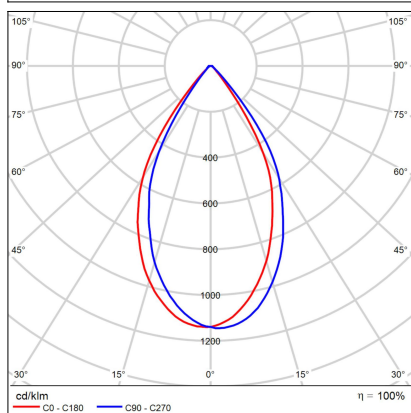

# TUBUS C, B

<b>Code:</b>	1150633DT
<b>Color:</b>	BLACK / 9005
<b>Material:</b>	ALUMINIUM/PMMA
<b>Power:</b>	9W
<b>Color temperature:</b>	3000K
<b>Lumen output:</b>	735lm
<b>Efficacy:</b>	82lm/W
<b>Color rendering index:</b>	90+
<b>SDCM:</b>	< 3
<b>Light beam angle:</b>	60°
<b>Light Source:</b>	LED
<b>Dimmable:</b>	TRIAC
<b>LED lifetime:</b>	L80B20 50.000h
<b>Driver:</b>	200 mA
<b>Voltage / Frequency:</b>	220-240V/50-60Hz
<b>Dimensions luminaire:</b>	d85x134 mm
<b>Product weight kg:</b>	0,5 kg
<b>Packing carton:</b>	1
<b>Package dimensions:</b>	190x120x175 mm