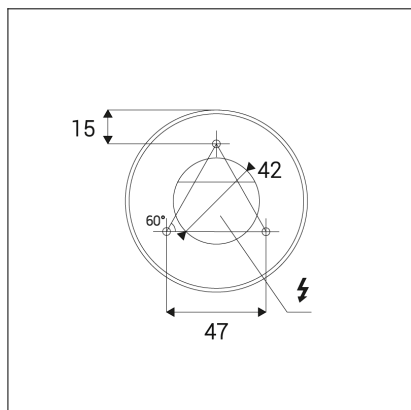

# TUBUS C, B

<b>Code:</b>	1150633DT
<b>Color:</b>	BLACK / 9005
<b>Material:</b>	ALUMINIUM/PMMA
<b>Power:</b>	9W
<b>Color temperature:</b>	3000K
<b>Lumen output:</b>	735lm
<b>Efficacy:</b>	82lm/W
<b>Color rendering index:</b>	90+
<b>SDCM:</b>	< 3
<b>Light beam angle:</b>	60°
<b>Light Source:</b>	LED
<b>Dimmable:</b>	TRIAC
<b>LED lifetime:</b>	L80B20 50.000h
<b>Driver:</b>	200 mA
<b>Voltage / Frequency:</b>	220-240V/50-60Hz
<b>Dimensions luminaire:</b>	d85x134 mm
<b>Product weight kg:</b>	0,5 kg
<b>Packing carton:</b>	1
<b>Package dimensions:</b>	190x120x175 mm