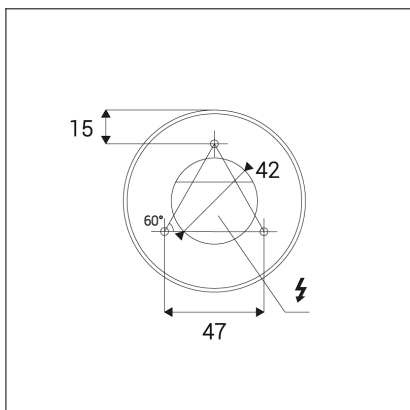

# TUBUS C, W

<b>Code:</b> 1150631D
<b>Color:</b> WHITE / 9016
<b>Material:</b> ALUMINIUM/PMMA
<b>Power:</b> 9W
<b>Color temperature:</b> 3000K
<b>Lumen output:</b> 735lm
<b>Efficacy:</b> 82lm/W
<b>Color rendering index:</b> 90+
<b>SDCM:</b> < 3
<b>Light beam angle:</b> 60°
<b>Light Source:</b> LED
<b>Dimmable:</b> DALI/PUSH
<b>LED lifetime:</b> L80B20 50.000h
<b>Driver:</b> 200 mA
<b>Voltage / Frequency:</b> 220-240V/50-60Hz
<b>Dimensions luminaire:</b> d85x134 mm
<b>Product weight kg:</b> 0,5 kg
<b>Packing carton:</b> 1
<b>Package dimensions:</b> 190x120x175 mm