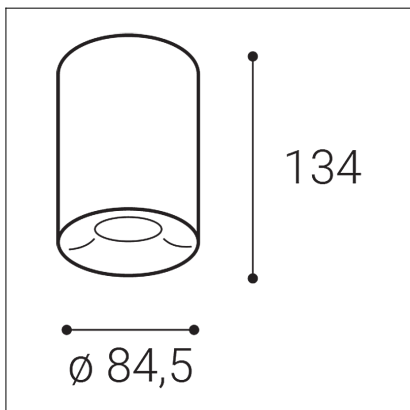

# TUBUS C, W

<b>Code:</b> 1150631D
<b>Color:</b> WHITE / 9016
<b>Material:</b> ALUMINIUM/PMMA
<b>Power:</b> 9W
<b>Color temperature:</b> 3000K
<b>Lumen output:</b> 735lm
<b>Efficacy:</b> 82lm/W
<b>Color rendering index:</b> 90+
<b>SDCM:</b> < 3
<b>Light beam angle:</b> 60°
<b>Light Source:</b> LED
<b>Dimmable:</b> DALI/PUSH
<b>LED lifetime:</b> L80B20 50.000h
<b>Driver:</b> 200 mA
<b>Voltage / Frequency:</b> 220-240V/50-60Hz
<b>Dimensions luminaire:</b> d85x134 mm
<b>Product weight kg:</b> 0,5 kg
<b>Packing carton:</b> 1
<b>Package dimensions:</b> 190x120x175 mm