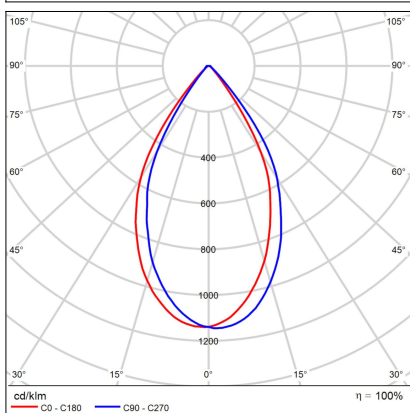

# TUBUS C, W

<b>Code:</b> 1150631D
<b>Color:</b> WHITE / 9016
<b>Material:</b> ALUMINIUM/PMMA
<b>Power:</b> 9W
<b>Color temperature:</b> 3000K
<b>Lumen output:</b> 735lm
<b>Efficacy:</b> 82lm/W
<b>Color rendering index:</b> 90+
<b>SDCM:</b> < 3
<b>Light beam angle:</b> 60°
<b>Light Source:</b> LED
<b>Dimmable:</b> DALI/PUSH
<b>LED lifetime:</b> L80B20 50.000h
<b>Driver:</b> 200 mA
<b>Voltage / Frequency:</b> 220-240V/50-60Hz
<b>Dimensions luminaire:</b> d85x134 mm
<b>Product weight kg:</b> 0,5 kg
<b>Packing carton:</b> 1
<b>Package dimensions:</b> 190x120x175 mm