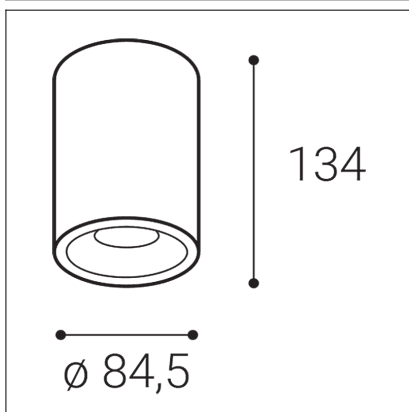

TUBUS B, B

Code: 1150543
Color: BLACK / 9005
Material: ALUMINIUM/PMMA
Power: 9W
Color temperature: 4000K
Lumen output: 820lm
Efficacy: 91lm/W
Color rendering index: 90+
SDCM: < 3
Light beam angle: 60°
Light Source: LED
Dimmable: ON/OFF
LED lifetime: L80B20 50.000h
Driver: 200 mA
Voltage / Frequency: 220-240V/50-60Hz
Dimensions luminaire: d85x134 mm
Product weight kg: 0,5 kg
Packing carton: 1
Package dimensions: 190x120x175 mm

SK

Rad svetidiel určených na stropnú povrchovú montáž do interiéru. Svetelný zdroj - COB LED. Svetidlo je vyrobené z hliníka. K dispozícii je v 3 rôznych verziách A, B, C v bielej a čiernej farbe. Použitie - všeobecné alebo akcentačné osvetlenie určené pre obytné alebo komerčné priestory (chodba, skrine, vstupné priestory, bar, WC).