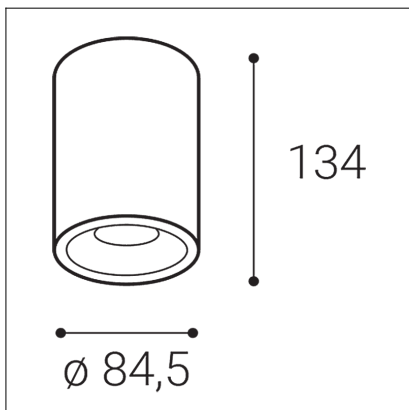

TUBUS B, B

Code: 1150533
Color: BLACK / 9005
Material: ALUMINIUM/PMMA
Power: 9W
Color temperature: 3000K
Lumen output: 735lm
Efficacy: 82lm/W
Color rendering index: 90+
SDCM: < 3
Light beam angle: 60°
Light Source: LED
Dimmable: ON/OFF
LED lifetime: L80B20 50.000h
Driver: 200 mA
Voltage / Frequency: 220-240V/50-60Hz
Dimensions luminaire: d85x134 mm
Product weight kg: 0,5 kg
Packing carton: 1
Package dimensions: 190x120x175 mm

SK

Rad svietidiel určených na stropnú povrchovú montáž do interiéru. Svetelný zdroj - COB LED. Svietidlo je vyrobené z hliníka. K dispozícii je v 3 rôznych verziách A, B, C v bielej a čiernej farbe. Použitie - všeobecné alebo akcentačné osvetlenie určené pre obytné alebo komerčné priestory (chodba, skrine, vstupné priestory, bar, WC).