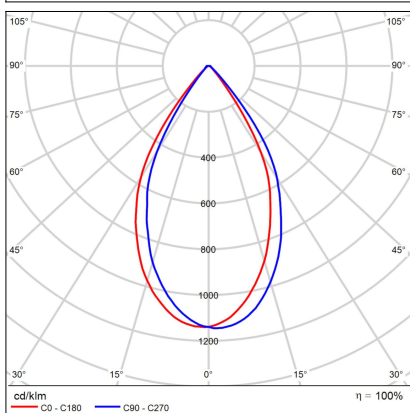

# TUBUS B, B

<b>Code:</b>	1150533D
<b>Color:</b>	BLACK / 9005
<b>Material:</b>	ALUMINIUM/PMMA
<b>Power:</b>	9W
<b>Color temperature:</b>	3000K
<b>Lumen output:</b>	735lm
<b>Efficacy:</b>	82lm/W
<b>Color rendering index:</b>	90+
<b>SDCM:</b>	< 3
<b>Light beam angle:</b>	60°
<b>Light Source:</b>	LED
<b>Dimmable:</b>	DALI/PUSH
<b>LED lifetime:</b>	L80B20 50.000h
<b>Driver:</b>	200 mA
<b>Voltage / Frequency:</b>	220-240V/50-60Hz
<b>Dimensions luminaire:</b>	d85x134 mm
<b>Product weight kg:</b>	0,5 kg
<b>Packing carton:</b>	1
<b>Package dimensions:</b>	190x120x175 mm