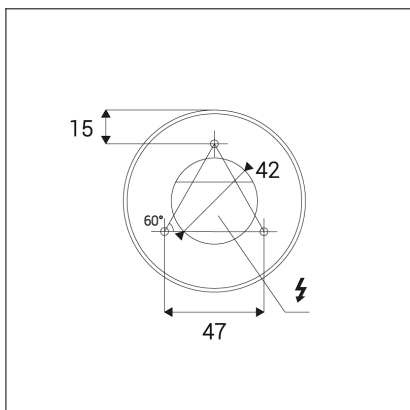

# TUBUS B, B

<b>Code:</b>	1150533D
<b>Color:</b>	BLACK / 9005
<b>Material:</b>	ALUMINIUM/PMMA
<b>Power:</b>	9W
<b>Color temperature:</b>	3000K
<b>Lumen output:</b>	735lm
<b>Efficacy:</b>	82lm/W
<b>Color rendering index:</b>	90+
<b>SDCM:</b>	< 3
<b>Light beam angle:</b>	60°
<b>Light Source:</b>	LED
<b>Dimmable:</b>	DALI/PUSH
<b>LED lifetime:</b>	L80B20 50.000h
<b>Driver:</b>	200 mA
<b>Voltage / Frequency:</b>	220-240V/50-60Hz
<b>Dimensions luminaire:</b>	d85x134 mm
<b>Product weight kg:</b>	0,5 kg
<b>Packing carton:</b>	1
<b>Package dimensions:</b>	190x120x175 mm