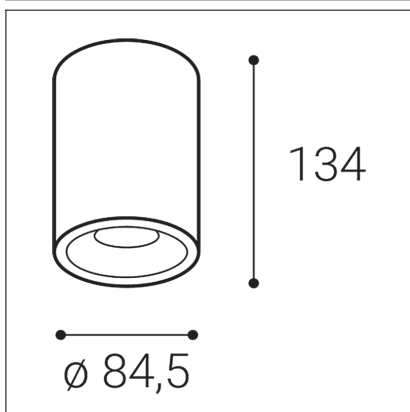

# TUBUS B, B

<b>Code:</b>	1150533D
<b>Color:</b>	BLACK / 9005
<b>Material:</b>	ALUMINIUM/PMMA
<b>Power:</b>	9W
<b>Color temperature:</b>	3000K
<b>Lumen output:</b>	735lm
<b>Efficacy:</b>	82lm/W
<b>Color rendering index:</b>	90+
<b>SDCM:</b>	< 3
<b>Light beam angle:</b>	60°
<b>Light Source:</b>	LED
<b>Dimmable:</b>	DALI/PUSH
<b>LED lifetime:</b>	L80B20 50.000h
<b>Driver:</b>	200 mA
<b>Voltage / Frequency:</b>	220-240V/50-60Hz
<b>Dimensions luminaire:</b>	d85x134 mm
<b>Product weight kg:</b>	0,5 kg
<b>Packing carton:</b>	1
<b>Package dimensions:</b>	190x120x175 mm