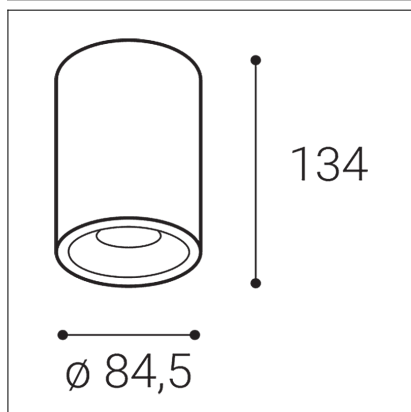

TUBUS B, B

Code: 1150523

Color: BLACK / 9005

Material: ALUMINIUM/PMMA

Power: 9W

Color temperature: 2700K

Lumen output: 735lm

Efficacy: 82lm/W

Dimensions luminaire: d85x134 mm

Product weight kg: 0,5 kg

Packing carton: 1

Package dimensions: 190x120x175 mm

SK

Rad svetidiel určených na stropnú povrchovú montáž do interiéru. Svetelný zdroj - COB LED. Svetidlo je vyrobené z hliníka. K dispozícii je v 3 rôznych verziách A, B, C v bielej a čiernej farbe. Použitie - všeobecné alebo akcentačné osvetlenie určené pre obytné alebo komerčné priestory (chodba, skrine, vstupné priestory, bar, WC).