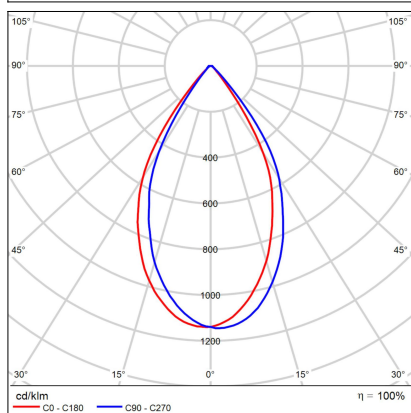

TUBUS B, B

Code: 1150523

Color: BLACK / 9005

Material: ALUMINIUM/PMMA

Power: 9W

Color temperature: 2700K

Lumen output: 735lm

Efficacy: 82lm/W

Color rendering index: 90+

SDCM: < 3

Light beam angle: 60°

Light Source: LED

Dimmable: ON/OFF

LED lifetime: L80B20 50.000h

Driver: 200 mA

Voltage / Frequency: 220-240V/50-60Hz

Dimensions luminaire: d85x134 mm

Product weight kg: 0,5 kg

Packing carton: 1

Package dimensions: 190x120x175 mm

SK

Rad svetidiel určených na stropnú povrchovú montáž do interiéru. Svetelný zdroj - COB LED. Svetidlo je vyrobené z hliníka. K dispozícii je v 3 rôznych verziách A, B, C v bielej a čiernej farbe. Použitie - všeobecné alebo akcentačné osvetlenie určené pre obytné alebo komerčné priestory (chodba, skrine, vstupné priestory, bar, WC).