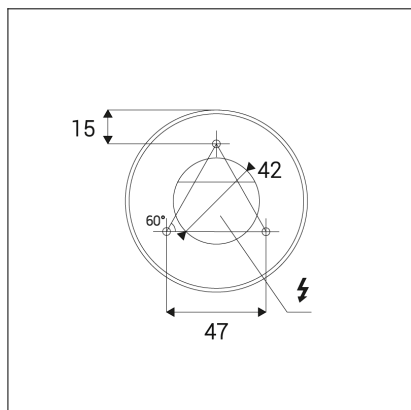

TUBUS B, B

Code: 1150523

Color: BLACK / 9005

Material: ALUMINIUM/PMMA

Power: 9W

Color temperature: 2700K

Lumen output: 735lm

Efficacy: 82lm/W

Dimensions luminaire: d85x134 mm

Product weight kg: 0,5 kg

Packing carton: 1

Package dimensions: 190x120x175 mm

SK

Rad svetidiel určených na stropnú povrchovú montáž do interiéru. Svetelný zdroj - COB LED. Svetidlo je vyrobené z hliníka. K dispozícii je v 3 rôznych verziách A, B, C v bielej a čiernej farbe. Použitie - všeobecné alebo akcentačné osvetlenie určené pre obytné alebo komerčné priestory (chodba, skrine, vstupné priestory, bar, WC).