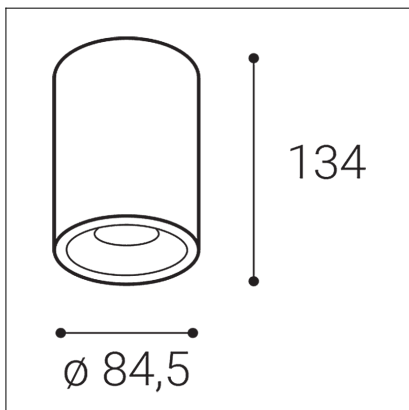

# TUBUS B, B

<b>Code:</b> 1150523DT
<b>Color:</b> BLACK / 9005
<b>Material:</b> ALUMINIUM/PMMA
<b>Power:</b> 9W
<b>Color temperature:</b> 2700K
<b>Lumen output:</b> 735lm
<b>Efficacy:</b> 82lm/W
<b>Color rendering index:</b> 90+
<b>SDCM:</b> < 3
<b>Light beam angle:</b> 60°
<b>Light Source:</b> LED
<b>Dimmable:</b> TRIAC
<b>LED lifetime:</b> L80B20 50.000h
<b>Driver:</b> 200 mA
<b>Voltage / Frequency:</b> 220-240V/50-60Hz
<b>Dimensions luminaire:</b> d85x134 mm
<b>Product weight kg:</b> 0,5 kg
<b>Packing carton:</b> 1
<b>Package dimensions:</b> 190x120x175 mm