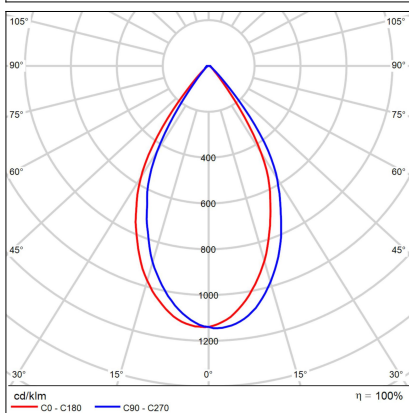

# TUBUS B, B

<b>Code:</b> 1150523DT
<b>Color:</b> BLACK / 9005
<b>Material:</b> ALUMINIUM/PMMA
<b>Power:</b> 9W
<b>Color temperature:</b> 2700K
<b>Lumen output:</b> 735lm
<b>Efficacy:</b> 82lm/W
<b>Color rendering index:</b> 90+
<b>SDCM:</b> < 3
<b>Light beam angle:</b> 60°
<b>Light Source:</b> LED
<b>Dimmable:</b> TRIAC
<b>LED lifetime:</b> L80B20 50.000h
<b>Driver:</b> 200 mA
<b>Voltage / Frequency:</b> 220-240V/50-60Hz
<b>Dimensions luminaire:</b> d85x134 mm
<b>Product weight kg:</b> 0,5 kg
<b>Packing carton:</b> 1
<b>Package dimensions:</b> 190x120x175 mm