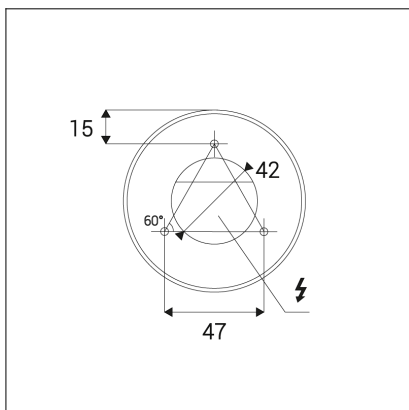

# TUBUS B, B

<b>Code:</b> 1150523DT
<b>Color:</b> BLACK / 9005
<b>Material:</b> ALUMINIUM/PMMA
<b>Power:</b> 9W
<b>Color temperature:</b> 2700K
<b>Lumen output:</b> 735lm
<b>Efficacy:</b> 82lm/W
<b>Color rendering index:</b> 90+
<b>SDCM:</b> < 3
<b>Light beam angle:</b> 60°
<b>Light Source:</b> LED
<b>Dimmable:</b> TRIAC
<b>LED lifetime:</b> L80B20 50.000h
<b>Driver:</b> 200 mA
<b>Voltage / Frequency:</b> 220-240V/50-60Hz
<b>Dimensions luminaire:</b> d85x134 mm
<b>Product weight kg:</b> 0,5 kg
<b>Packing carton:</b> 1
<b>Package dimensions:</b> 190x120x175 mm