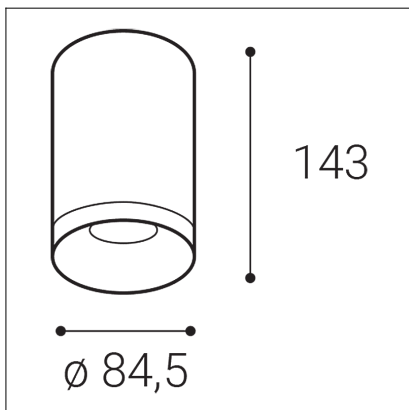

# TUBUS A, B

**Code:** 1150443

**Color:** BLACK / 9005

**Material:** ALUMINIUM/PMMA

**Power:** 9W

**Color temperature:** 4000K

**Lumen output:** 820lm

**Efficacy:** 91lm/W

**Dimensions luminaire:** d85x143 mm

**Product weight kg:** 0,5 kg

**Packing carton:** 1

**Package dimensions:** 190x120x175 mm