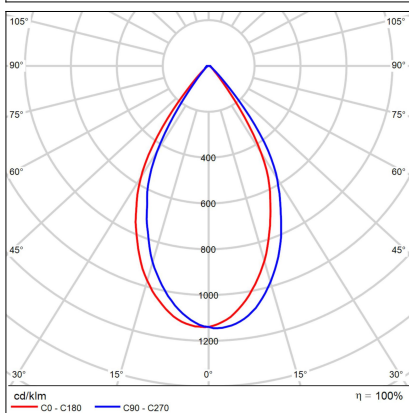

# TUBUS A, B

**Code:** 1150443

**Color:** BLACK / 9005

**Material:** ALUMINIUM/PMMA

**Power:** 9W

**Color temperature:** 4000K

**Lumen output:** 820lm

**Efficacy:** 91lm/W

**Color rendering index:** 90+

**SDCM:** < 3

**Light beam angle:** 60°

**Light Source:** LED

**Dimmable:** ON/OFF

**LED lifetime:** L80B20 50.000h

**Driver:** 200 mA

**Voltage / Frequency:** 220-240V/50-60Hz

**Dimensions luminaire:** d85x143 mm

**Product weight kg:** 0,5 kg

**Packing carton:** 1

**Package dimensions:** 190x120x175 mm