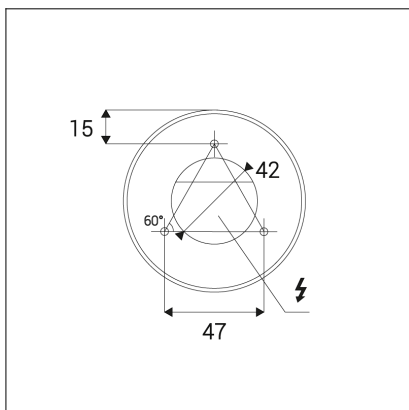

# TUBUS A, B

**Code:** 1150443

**Color:** BLACK / 9005

**Material:** ALUMINIUM/PMMA

**Power:** 9W

**Color temperature:** 4000K

**Lumen output:** 820lm

**Efficacy:** 91lm/W

**Dimensions luminaire:** d85x143 mm

**Product weight kg:** 0,5 kg

**Packing carton:** 1

**Package dimensions:** 190x120x175 mm